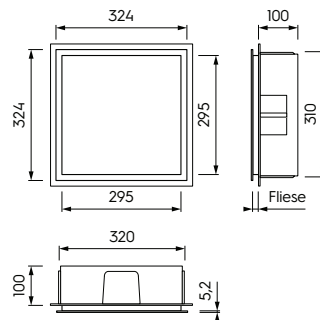

// NISCHEN AUS EDELSTAHL 1.4301/V2A

Feinschliff / weiß matt / schwarz matt in 3 verschiedenen Größen

NEU

Feinschliff

Maße in mm	Artikel
150 x 300 x 100	Nische NES 1530
300 x 300 x 100	Nische NES 3030
600 x 300 x 100	Nische NES 6030

Feinschliff

weiß matt RAL 9003

Maße in mm	Artikel
150 x 300 x 100	Nische NE-BW 1530
300 x 300 x 100	Nische NE-BW 3030
600 x 300 x 100	Nische NE-BW 6030

weiß matt
RAL 9003

schwarz matt RAL 9005

Maße in mm	Artikel
150 x 300 x 100	Nische NE-SW 1530
300 x 300 x 100	Nische NE-SW 3030
600 x 300 x 100	Nische NE-SW 6030

schwarz matt
RAL 9005

Nische 150 x 300 x 100 mm

Nische 300 x 300 x 100 mm

Nische 600 x 300 x 100 mm

// BESCHREIBUNG

- perfekter Stauraum und elegante Ablagemöglichkeit
- modernes und zeitloses Designobjekt - nicht nur im Bad
- kein unnötiges Montieren von Duschkörben, etc. mehr
- hochwertiges Material
- rostfrei und wasserdicht
- leichte Reinigung
- einfache Montage im Nass- und Trockenbau - passend für alle Fliesenstärken (Vorteil gegenüber Nischen mit Aufkantung für Fliese)
- Rohbauelement und Abdichtungsset inklusive (Abdichtungsset selbstklebend, Breite 120 mm)