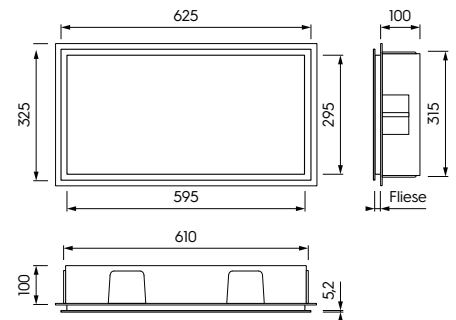

// NISCHEN AUS EDELSTAHL 1.4301/V2A

Feinschliff / weiß matt / schwarz matt in 3 verschiedenen Größen

NEU

Feinschliff

Maße in mm	Artikel
150 x 300 x 100	Nische NES 1530
300 x 300 x 100	Nische NES 3030
600 x 300 x 100	Nische NES 6030

Feinschliff

weiß matt RAL 9003

Maße in mm	Artikel
150 x 300 x 100	Nische NE-BW 1530
300 x 300 x 100	Nische NE-BW 3030
600 x 300 x 100	Nische NE-BW 6030

weiß matt
RAL 9003

schwarz matt RAL 9005

Maße in mm	Artikel
150 x 300 x 100	Nische NE-SW 1530
300 x 300 x 100	Nische NE-SW 3030
600 x 300 x 100	Nische NE-SW 6030

schwarz matt
RAL 9005

Nische 150 x 300 x 100 mm

Nische 300 x 300 x 100 mm

Nische 600 x 300 x 100 mm

// BESCHREIBUNG

- perfekter Stauraum und elegante Ablagemöglichkeit
- modernes und zeitloses Designobjekt - nicht nur im Bad
- kein unnötiges Montieren von Duschkörben, etc. mehr
- hochwertiges Material
- rostfrei und wasserdicht
- leichte Reinigung
- einfache Montage im Nass- und Trockenbau - passend für alle Fliesenstärken (Vorteil gegenüber Nischen mit Aufkantung für Fliese)
- Rohbauelement und Abdichtungsset inklusive (Abdichtungsset selbstklebend, Breite 120 mm)