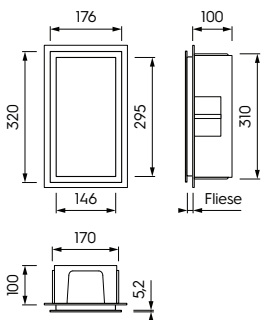

// NISCHEN AUS EDELSTAHL 1.4301/V2A

Feinschliff / weiß matt / schwarz matt in 3 verschiedenen Größen

NEU

Feinschliff

Maße in mm	Artikel
150 x 300 x 100	Nische NES 1530
300 x 300 x 100	Nische NES 3030
600 x 300 x 100	Nische NES 6030

Feinschliff

weiß matt RAL 9003

Maße in mm	Artikel
150 x 300 x 100	Nische NE-BW 1530
300 x 300 x 100	Nische NE-BW 3030
600 x 300 x 100	Nische NE-BW 6030

weiß matt
RAL 9003

schwarz matt RAL 9005

Maße in mm	Artikel
150 x 300 x 100	Nische NE-SW 1530
300 x 300 x 100	Nische NE-SW 3030
600 x 300 x 100	Nische NE-SW 6030

schwarz matt
RAL 9005

Nische 150 x 300 x 100 mm

Nische 300 x 300 x 100 mm

Nische 600 x 300 x 100 mm

// BESCHREIBUNG

- perfekter Stauraum und elegante Ablagemöglichkeit
- modernes und zeitloses Designobjekt - nicht nur im Bad
- kein unnötiges Montieren von Duschkörben, etc. mehr
- hochwertiges Material
- rostfrei und wasserdicht
- leichte Reinigung
- einfache Montage im Nass- und Trockenbau - passend für alle Fliesenstärken (Vorteil gegenüber Nischen mit Aufkantung für Fliese)
- Rohbauelement und Abdichtungsset inklusive (Abdichtungsset selbstklebend, Breite 120 mm)