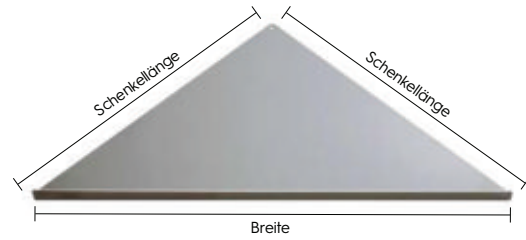

Artikel

FB-EA 440L

kurze Seite rechts

Artikel

FB-EA 430R

**// DUSCHABLAGEN AUS EDELSTAHL 1.4301/V2A**  
befliesbar, diamantförmig

Artikel

FB-EA 200T

**// DUSCHABLAGEN AUS EDELSTAHL 1.4301 /V2A**

befliesbar, dreieckig, **gleichschenkelig**, Winkel-Abschluss - nachträglicher Einbau möglich

Winkel-Abschluss

Breite in mm	Schenkellänge in mm	Artikel
310	220	FB-W 220
355	250	FB-W 250
395	280	FB-W 280