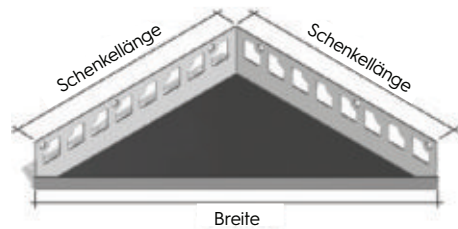

**// DUSCHABLAGEN AUS EDELSTAHL 1.4301 / V2A**

befliesbar, rechteckig **schmal / breit**

Tiefe: 115 mm

Breite x Tiefe in mm	Artikel
300 x 115	FB-RA 300S
400 x 115	FB-RA 400S
600 x 115	FB-RA 600S
800 x 115	FB-RA 800S

Tiefe: 150 mm

Breite x Tiefe in mm	Artikel
300 x 150	FB-RA 300B
400 x 150	FB-RA 400B
600 x 150	FB-RA 600B
800 x 150	FB-RA 800B

**// DUSCHABLAGEN AUS EDELSTAHL 1.4301 / V2A**

befliesbar, dreieckig, **gleichschenlig**

Breite in mm	Schenkellänge in mm	Artikel
240	170	FB-EA 170
275	195	FB-EA 195
310	220	FB-EA 220
345	245	FB-EA 245
380	270	FB-EA 270

**// DUSCHABLAGEN AUS EDELSTAHL 1.4301 / V2A**

befliesbar, dreieckig, **ungleichschenlig**