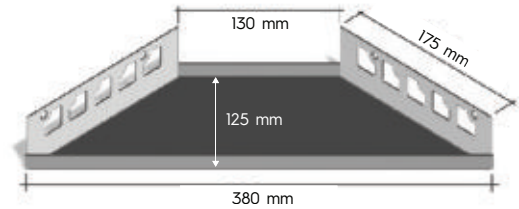

langer Schenkel rechts

Artikel
FB-EA 410R

langer Schenkel links

Artikel
FB-EA 420L

// Duschablagen trapezförmig / diamantförmig

**// DUSCHABLAGEN AUS EDELSTAHL 1.4301/V2A**  
befliesbar, trapezförmig, **gleichschenkelig**

Breite: 310 mm

Artikel

FB-EA 310

Breite: 380 mm

Artikel

FB-EA 380

**// DUSCHABLAGEN AUS EDELSTAHL 1.4301/V2A**  
befliesbar, trapezförmig, **ungleichschenkelig**

kurze Seite links

**// DUSCHABLAGEN AUS EDELSTAHL 1.4301 /V2A**

befliesbar, dreieckig, **gleichschenkelig**, Winkel-Abschluss - nachträglicher Einbau möglich

Winkel-Abschluss

Breite in mm	Schenkellänge in mm	Artikel
310	220	FB-W 220
355	250	FB-W 250
395	280	FB-W 280