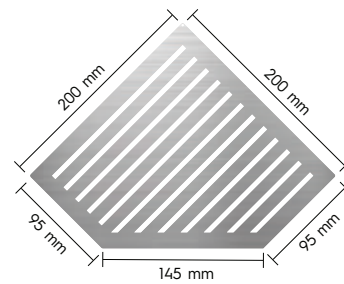

// DUSCHABLAGEN AUS EDELSTAHL 1.4301/V2A

diamantförmig, Line-Design - nachträglicher Einbau möglich, Materialstärke: 1,5 mm

NEU

Feinschliff

Artikel
FB-Line 145-S

Feinschliff

weiß matt RAL 9003

Artikel
FB-Line 145-BW