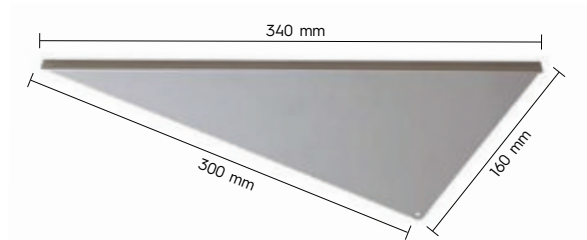

**// DUSCHABLAGEN AUS EDELSTAHL 1.4301 /V2A**

befliesbar, dreieckig, **gleichschenkelig**, Winkel-Abschluss - nachträglicher Einbau möglich

Winkel-Abschluss

Breite in mm	Schenkellänge in mm	Artikel
310	220	FB-W 220
355	250	FB-W 250
395	280	FB-W 280

**// DUSCHABLAGEN AUS EDELSTAHL 1.4301 /V2A**

befliesbar, dreieckig, **ungleichschenkelig**, Winkel-Abschluss - nachträglicher Einbau möglich

langer Schenkel links

Artikel
FB-WL 3016

langer Schenkel rechts

Artikel
FB-WR 3016

WINKEL-ABSCHLUSS

**// DUSCHABLAGEN AUS EDELSTAHL 1.4301/V2A**befliesbar, dreieckig, **gleichschenkelig**, Quadro-Abschluss - nachträglicher Einbau möglich

Quadro-Abschluss

Breite in mm	Schenkellänge in mm	Artikel
310	220	FB-Q 220
355	250	FB-Q 250
395	280	FB-Q 280