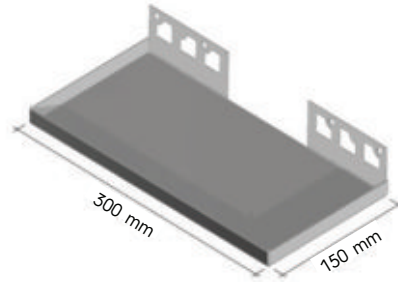

**// DUSCHABLAGEN AUS EDELSTAHL 1.4301 / V2A**

befliesbar, rechteckig **schmal / breit**

Tiefe: 115 mm

Breite x Tiefe in mm	Artikel
300 x 115	FB-RA 300S
400 x 115	FB-RA 400S
600 x 115	FB-RA 600S
800 x 115	FB-RA 800S

Tiefe: 150 mm

Breite x Tiefe in mm	Artikel
300 x 150	FB-RA 300B
400 x 150	FB-RA 400B
600 x 150	FB-RA 600B
800 x 150	FB-RA 800B

**// DUSCHABLAGEN AUS EDELSTAHL 1.4301 / V2A**

befliesbar, dreieckig, **gleichschenlig**

Breite in mm	Schenkellänge in mm	Artikel
240	170	FB-EA 170
275	195	FB-EA 195
310	220	FB-EA 220
345	245	FB-EA 245
380	270	FB-EA 270

**// DUSCHABLAGEN AUS EDELSTAHL 1.4301 / V2A**

befliesbar, dreieckig, **ungleichschenlig**