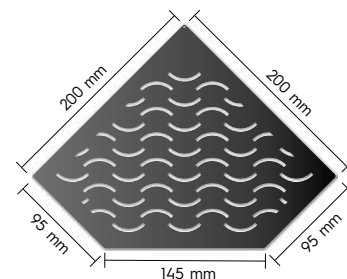

schwarz matt RAL 9005

Artikel
FB-Wave 145-SW

schwarz matt RAL 9005