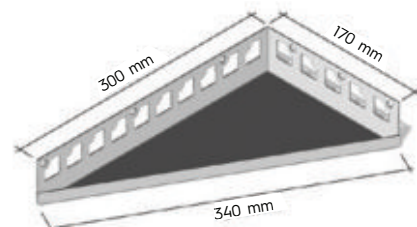

Tiefe: 150 mm

Breite x Tiefe in mm	Artikel
300 x 150	FB-RA 300B
400 x 150	FB-RA 400B
600 x 150	FB-RA 600B
800 x 150	FB-RA 800B

**// DUSCHABLAGEN AUS EDELSTAHL 1.4301 / V2A**

befliesbar, dreieckig, **gleichschenlig**

Breite in mm	Schenkellänge in mm	Artikel
240	170	FB-EA 170
275	195	FB-EA 195
310	220	FB-EA 220
345	245	FB-EA 245
380	270	FB-EA 270

**// DUSCHABLAGEN AUS EDELSTAHL 1.4301 / V2A**

befliesbar, dreieckig, **ungleichschenlig**

langer Schenkel rechts

Artikel
FB-EA 410R

langer Schenkel links

Artikel
FB-EA 420L

// Duschablagen trapezförmig / diamantförmig

**// DUSCHABLAGEN AUS EDELSTAHL 1.4301/V2A**  
befliesbar, trapezförmig, **gleichschenkelig**

Breite: 310 mm

Artikel

FB-EA 310

Breite: 380 mm

Artikel

FB-EA 380

**// DUSCHABLAGEN AUS EDELSTAHL 1.4301/V2A**  
befliesbar, trapezförmig, **ungleichschenkelig**

kurze Seite links