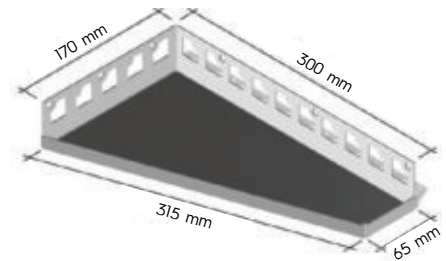

kurze Seite rechts

Artikel

FB-EA 430R