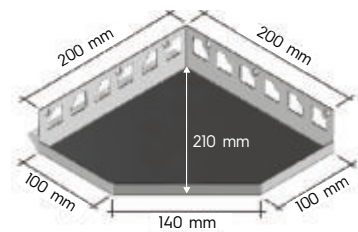

Breite: 310 mm

Artikel

FB-EA 310

Breite: 380 mm

Artikel

FB-EA 380

**// DUSCHABLAGEN AUS EDELSTAHL 1.4301/V2A**  
befliesbar, trapezförmig, **ungleichschenkelig**

kurze Seite links

**// DUSCHABLAGEN AUS EDELSTAHL 1.4301 /V2A**

befliesbar, dreieckig, **gleichschenkelig**, Winkel-Abschluss - nachträglicher Einbau möglich

Winkel-Abschluss

Breite in mm	Schenkellänge in mm	Artikel
310	220	FB-W 220
355	250	FB-W 250
395	280	FB-W 280