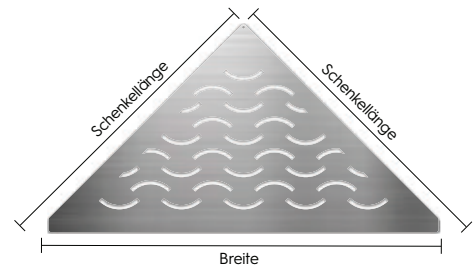

// DUSCHABLAGEN AUS EDELSTAHL 1.4301/V2A

dreieckig, gleichschenkelig, Wave-Design - nachträglicher Einbau möglich, Materialstärke: 1,5 mm

NEU

Feinschliff

Breite in mm	Schenkellänge in mm	Artikel
280	200	FB-Wave 280-S

Feinschliff