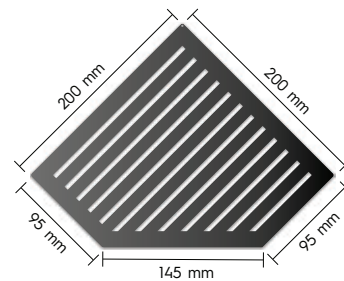

schwarz matt RAL 9005

Artikel
FB-Line 145-SW

schwarz matt RAL 9005