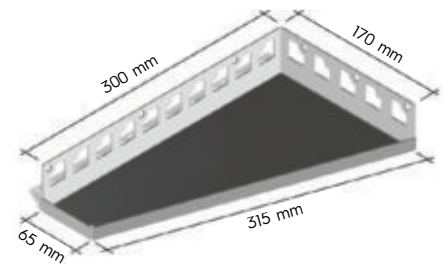

// DUSCHABLAGEN AUS EDELSTAHL 1.4301/V2A
befliesbar, trapezförmig, **ungleichschenkelig**

kurze Seite links

Artikel

FB-EA 440L