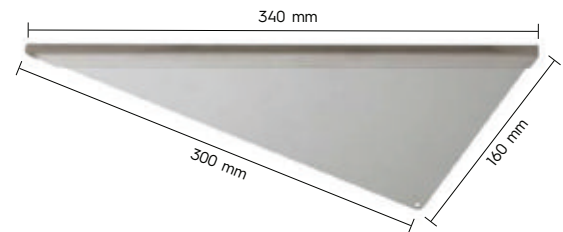

Artikel
FB-WR 3016

WINKEL-ABSCHLUSS

**// DUSCHABLAGEN AUS EDELSTAHL 1.4301/V2A**befliesbar, dreieckig, **gleichschenkelig**, Quadro-Abschluss - nachträglicher Einbau möglich

Quadro-Abschluss

Breite in mm	Schenkellänge in mm	Artikel
310	220	FB-Q 220
355	250	FB-Q 250
395	280	FB-Q 280

**// DUSCHABLAGEN AUS EDELSTAHL 1.4301/V2A**befliesbar, dreieckig, **ungleichschenkelig**, Quadro-Abschluss - nachträglicher Einbau möglich

langer Schenkel links

Artikel
FB-QL 3016

langer Schenkel rechts