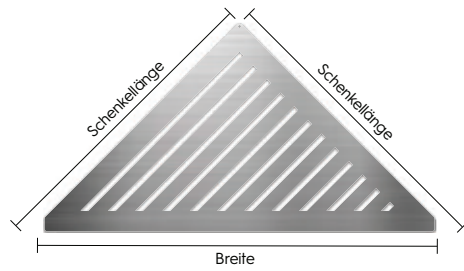

// DUSCHABLAGEN AUS EDELSTAHL 1.4301/V2A

dreieckig, gleichschenkelig, Line-Design - nachträglicher Einbau möglich, Materialstärke: 1,5 mm

NEU

Feinschliff

Breite in mm	Schenkellänge in mm	Artikel
280	200	FB-Line 280-S

Feinschliff