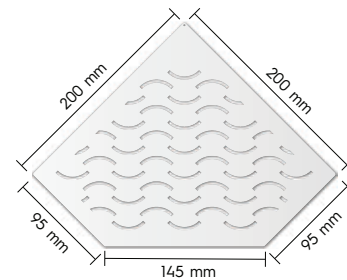

weiß matt RAL 9003

Artikel
FB-Wave 145-BW

weiß matt RAL 9003