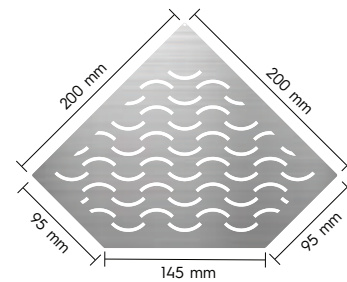

Feinschliff

Artikel
FB-Wave 145-S

Feinschliff