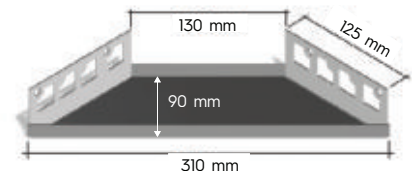

Breite in mm	Schenkellänge in mm	Artikel
240	170	FB-EA 170
275	195	FB-EA 195
310	220	FB-EA 220
345	245	FB-EA 245
380	270	FB-EA 270

**// DUSCHABLAGEN AUS EDELSTAHL 1.4301 / V2A**

befliesbar, dreieckig, **ungleichschenlig**

langer Schenkel rechts

Artikel
FB-EA 410R

langer Schenkel links

Artikel
FB-EA 420L

// Duschablagen trapezförmig / diamantförmig

**// DUSCHABLAGEN AUS EDELSTAHL 1.4301/V2A**  
befliesbar, trapezförmig, **gleichschenkelig**

Breite: 310 mm

Artikel

FB-EA 310

Breite: 380 mm

Artikel

FB-EA 380

**// DUSCHABLAGEN AUS EDELSTAHL 1.4301/V2A**  
befliesbar, trapezförmig, **ungleichschenkelig**

kurze Seite links