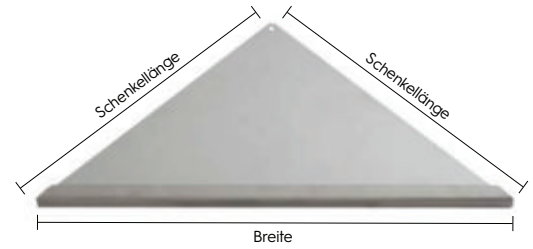

**// DUSCHABLAGEN AUS EDELSTAHL 1.4301 /V2A**

befliesbar, dreieckig, **ungleichschenkelig**, Winkel-Abschluss - nachträglicher Einbau möglich

langer Schenkel links

Artikel
FB-WL 3016

langer Schenkel rechts

Artikel
FB-WR 3016

WINKEL-ABSCHLUSS

**// DUSCHABLAGEN AUS EDELSTAHL 1.4301/V2A**befliesbar, dreieckig, **gleichschenkelig**, Quadro-Abschluss - nachträglicher Einbau möglich

Quadro-Abschluss

Breite in mm	Schenkellänge in mm	Artikel
310	220	FB-Q 220
355	250	FB-Q 250
395	280	FB-Q 280

**// DUSCHABLAGEN AUS EDELSTAHL 1.4301/V2A**befliesbar, dreieckig, **ungleichschenkelig**, Quadro-Abschluss - nachträglicher Einbau möglich

langer Schenkel links

Artikel
FB-QL 3016

langer Schenkel rechts

Artikel
FB-QR 3016

**QUADRO-ABSCHLUSS**

// DUSCHABLAGEN AUS EDELSTAHL 1.4301/V2A

dreieckig, gleichschenkelig, Line-Design - nachträglicher Einbau möglich, Materialstärke: 1,5 mm

NEU

Feinschliff

Breite in mm	Schenkellänge in mm	Artikel
280	200	FB-Line 280-S