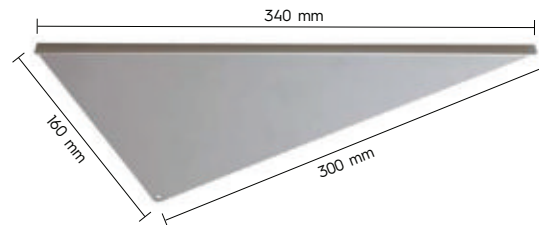

**// DUSCHABLAGEN AUS EDELSTAHL 1.4301 /V2A**

befliesbar, dreieckig, **gleichschenkelig**, Winkel-Abschluss - nachträglicher Einbau möglich

Winkel-Abschluss

Breite in mm	Schenkellänge in mm	Artikel
310	220	FB-W 220
355	250	FB-W 250
395	280	FB-W 280

**// DUSCHABLAGEN AUS EDELSTAHL 1.4301 /V2A**

befliesbar, dreieckig, **ungleichschenkelig**, Winkel-Abschluss - nachträglicher Einbau möglich

langer Schenkel links

Artikel
FB-WL 3016

langer Schenkel rechts

Artikel
FB-WR 3016

WINKEL-ABSCHLUSS

**// DUSCHABLAGEN AUS EDELSTAHL 1.4301/V2A**befliesbar, dreieckig, **gleichschenkelig**, Quadro-Abschluss - nachträglicher Einbau möglich

Quadro-Abschluss

Breite in mm	Schenkellänge in mm	Artikel
310	220	FB-Q 220
355	250	FB-Q 250
395	280	FB-Q 280