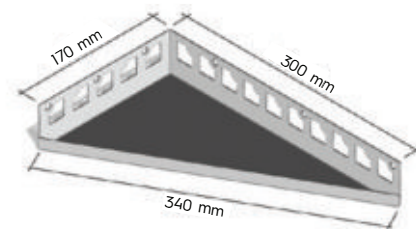

Tiefe: 150 mm

Breite x Tiefe in mm	Artikel
300 x 150	FB-RA 300B
400 x 150	FB-RA 400B
600 x 150	FB-RA 600B
800 x 150	FB-RA 800B

**// DUSCHABLAGEN AUS EDELSTAHL 1.4301 / V2A**

befliesbar, dreieckig, **gleichschenlig**

Breite in mm	Schenkellänge in mm	Artikel
240	170	FB-EA 170
275	195	FB-EA 195
310	220	FB-EA 220
345	245	FB-EA 245
380	270	FB-EA 270

**// DUSCHABLAGEN AUS EDELSTAHL 1.4301 / V2A**

befliesbar, dreieckig, **ungleichschenlig**

langer Schenkel rechts

Artikel
FB-EA 410R

langer Schenkel links

Artikel
FB-EA 420L

// Duschablagen trapezförmig / diamantförmig

**// DUSCHABLAGEN AUS EDELSTAHL 1.4301/V2A**  
befliesbar, trapezförmig, **gleichschenkelig**