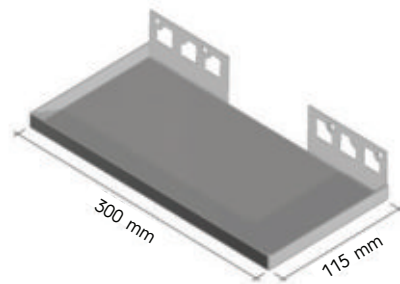

**// DUSCHABLAGEN AUS EDELSTAHL 1.4301 / V2A**

befliesbar, rechteckig **schmal / breit**

Tiefe: 115 mm

Breite x Tiefe in mm	Artikel
300 x 115	FB-RA 300S
400 x 115	FB-RA 400S
600 x 115	FB-RA 600S
800 x 115	FB-RA 800S

Tiefe: 150 mm

Breite x Tiefe in mm	Artikel
300 x 150	FB-RA 300B
400 x 150	FB-RA 400B
600 x 150	FB-RA 600B
800 x 150	FB-RA 800B

**// DUSCHABLAGEN AUS EDELSTAHL 1.4301 / V2A**

befliesbar, dreieckig, **gleichschenlig**

Breite in mm	Schenkellänge in mm	Artikel
240	170	FB-EA 170
275	195	FB-EA 195
310	220	FB-EA 220
345	245	FB-EA 245
380	270	FB-EA 270

**// DUSCHABLAGEN AUS EDELSTAHL 1.4301 / V2A**

befliesbar, dreieckig, **ungleichschenlig**