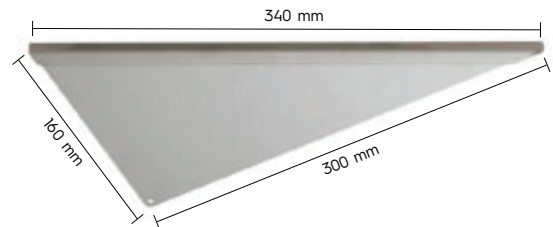

Artikel
FB-WR 3016

WINKEL-ABSCHLUSS

**// DUSCHABLAGEN AUS EDELSTAHL 1.4301/V2A**befliesbar, dreieckig, **gleichschenkelig**, Quadro-Abschluss - nachträglicher Einbau möglich

Quadro-Abschluss

Breite in mm	Schenkellänge in mm	Artikel
310	220	FB-Q 220
355	250	FB-Q 250
395	280	FB-Q 280

**// DUSCHABLAGEN AUS EDELSTAHL 1.4301/V2A**befliesbar, dreieckig, **ungleichschenkelig**, Quadro-Abschluss - nachträglicher Einbau möglich

langer Schenkel links

Artikel
FB-QL 3016

langer Schenkel rechts

Artikel
FB-QR 3016

**QUADRO-ABSCHLUSS**

// DUSCHABLAGEN AUS EDELSTAHL 1.4301/V2A

dreieckig, gleichschenkelig, Line-Design - nachträglicher Einbau möglich, Materialstärke: 1,5 mm

NEU

Feinschliff

Breite in mm	Schenkellänge in mm	Artikel
280	200	FB-Line 280-S