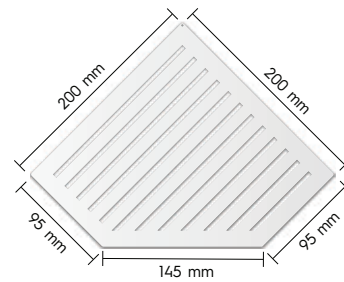

weiß matt RAL 9003

Artikel
FB-Line 145-BW

weiß matt RAL 9003