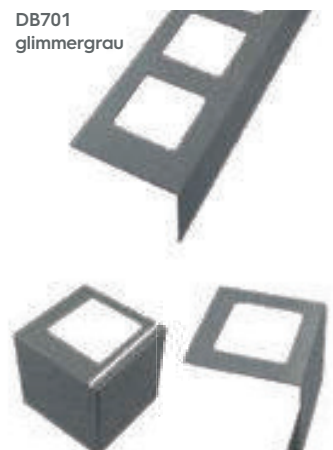

Verbinder

Höhe in mm	Artikel
55	FBEV 055
75	FBEV 075
95	FBEV 095

natur

// BALKONABDECKPROFILE AUS ALUMINIUM PULVERBESCHICHTET

Auflageschenkel: **80 mm**, mit Zubehör

Länge: 3,00 m

Höhe in mm	Artikel
55	FBA 055-HG-300
75	FBA 075-HG-300
95	FBA 095-HG-300

Eckstücke

Höhe in mm	Artikel
55	FBAE 055-HG
75	FBAE 075-HG
95	FBAE 095-HG

Verbinder

Höhe in mm	Artikel
55	FBAV 055-HG
75	FBAV 075-HG
95	FBAV 095-HG

RAL 7035
hellgrau

Länge: 3,00 m

Höhe in mm	Artikel
55	FBA 055-GG-300
75	FBA 075-GG-300
95	FBA 095-GG-300

Eckstücke

Höhe in mm	Artikel
55	FBAE 055-GG
75	FBAE 075-GG
95	FBAE 095-GG

Verbinder

Höhe in mm	Artikel
55	FBAV 055-GG
75	FBAV 075-GG
95	FBAV 095-GG

DB701
glimmergrau

// BALKONABDECKPROFILE AUS ALUMINIUM PULVERBESCHICHTET

Auflageschenkel: **80 mm**, mit Zubehör

Länge: 3,00 m - mit Längsloch

Außenhöhe in mm	Innenhöhe in mm	Artikel
75	11	FBS 110-HG-300
79	15	FBS 150-HG-300
88	24	FBS 240-HG-300

RAL 7035
hellgrau

Außeneckstücke