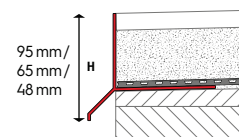

Verbinder

Außenhöhe in mm	Artikel
75	FBTV 11/24-HG
55	FBTV 150-HG

RAL 7035
hellgrau

Länge: 3,00 m - mit Längsloch

Außenhöhe in mm	Innenhöhe in mm	Artikel
75	11	FBT 110-GG-300
55	15	FBT 150-GG-300
75	24	FBT 240-GG-300

Außeneckstücke

Außenhöhe in mm	Innenhöhe in mm	Artikel
75	11 + 24	FBTA 11/24-GG
55	15	FBTA 150-GG

Verbinder

Außenhöhe in mm	Artikel
75	FBTV 11/24-GG
55	FBTV 150-GG

DB701
glimmergrau

// KIESBETTPROFILE AUS ALUMINIUM PULVERBESCHICHTET

Auflageschenkel: **100 mm**, mit Zubehör

Länge: 3,00 m - mit Längsloch

Außenhöhe in mm	Innenhöhe in mm	Artikel
48	23	FKP 048-HG-300
65	40	FKP 065-HG-300
95	70	FKP 095-HG-300

Außeneckstücke

Außenhöhe in mm	Innenhöhe in mm	Artikel
48	23	FKPE 048-HG
65	40	FKPE 065-HG
95	70	FKPE 095-HG