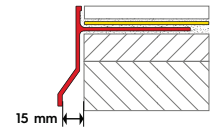

Eckstücke

Höhe in mm	Artikel
55	FBAE 055-HG
75	FBAE 075-HG
95	FBAE 095-HG

Verbinder

Höhe in mm	Artikel
55	FBAV 055-HG
75	FBAV 075-HG
95	FBAV 095-HG

RAL 7035
hellgrau

Länge: 3,00 m

Höhe in mm	Artikel
55	FBA 055-GG-300
75	FBA 075-GG-300
95	FBA 095-GG-300

Eckstücke

Höhe in mm	Artikel
55	FBAE 055-GG
75	FBAE 075-GG
95	FBAE 095-GG

Verbinder

Höhe in mm	Artikel
55	FBAV 055-GG
75	FBAV 075-GG
95	FBAV 095-GG

DB701
glimmergrau

// BALKONABDECKPROFILE AUS ALUMINIUM PULVERBESCHICHTET

Auflageschenkel: **80 mm**, mit Zubehör

Länge: 3,00 m - mit Längsloch

Außenhöhe in mm	Innenhöhe in mm	Artikel
75	11	FBS 110-HG-300
79	15	FBS 150-HG-300
88	24	FBS 240-HG-300

RAL 7035
hellgrau

Außeneckstücke

Außenhöhe in mm	Innenhöhe in mm	Artikel
75	11	FBSA 110-HG
79	15	FBSA 150-HG
88	24	FBSA 240-HG

Verbinder

Außenhöhe in mm	Artikel
75	FBSV 110-HG
79	FBSV 150-HG
88	FBSV 240-HG

Länge: 3,00 m - mit Längsloch

Außenhöhe in mm	Innenhöhe in mm	Artikel
75	11	FBS 110-GG-300
79	15	FBS 150-GG-300
88	24	FBS 240-GG-300