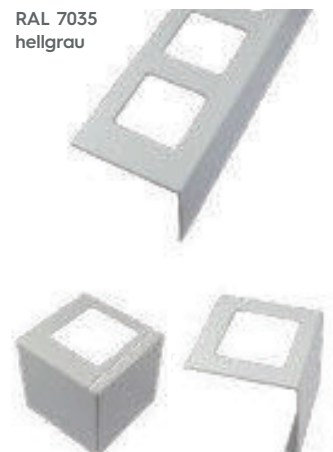

// BALKONABDECKPROFILE AUS EDELSTAHL 1.4301/V2A

Auflageschenkel: **80 mm**, mit Zubehör

Länge: 3,00 m

Höhe in mm	Artikel
55	FBE 055-300
75	FBE 075-300
95	FBE 095-300

Eckstücke

Höhe in mm	Artikel
55	FBEE 055
75	FBEE 075
95	FBEE 095

Verbinder

Höhe in mm	Artikel
55	FBEV 055
75	FBEV 075
95	FBEV 095

natur

// BALKONABDECKPROFILE AUS ALUMINIUM PULVERBESCHICHTET

Auflageschenkel: **80 mm**, mit Zubehör

Länge: 3,00 m

Höhe in mm	Artikel
55	FBA 055-HG-300
75	FBA 075-HG-300
95	FBA 095-HG-300

Eckstücke

Höhe in mm	Artikel
55	FBAE 055-HG
75	FBAE 075-HG
95	FBAE 095-HG

Verbinder

Höhe in mm	Artikel
55	FBAV 055-HG
75	FBAV 075-HG
95	FBAV 095-HG

RAL 7035
hellgrau

Länge: 3,00 m

Höhe in mm	Artikel
55	FBA 055-GG-300
75	FBA 075-GG-300
95	FBA 095-GG-300

Eckstücke

Höhe in mm	Artikel
55	FBAE 055-GG
75	FBAE 075-GG
95	FBAE 095-GG

Verbinder

Höhe in mm	Artikel
55	FBAV 055-GG
75	FBAV 075-GG
95	FBAV 095-GG

DB701
glimmergrau

// BALKONABDECKPROFILE AUS ALUMINIUM PULVERBESCHICHTET