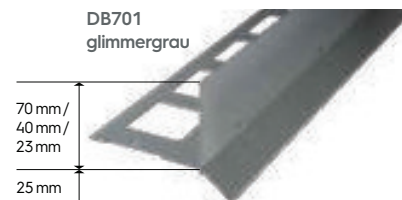

Länge: 3,00 m - mit Längsloch

Außenhöhe in mm	Innenhöhe in mm	Artikel
48	23	FKP 048-GG-300
65	40	FKP 065-GG-300
95	70	FKP 095-GG-300