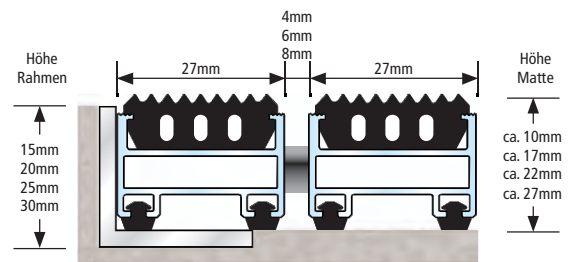

Alle Profile mit hochwirksamer Schalldämmung!