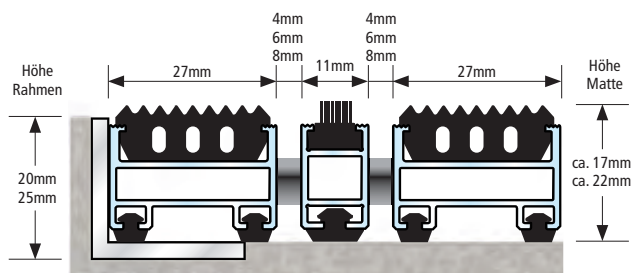

Alle Profile mit hochwirksamer Schalldämmung!

Verwendung im Außenbereich

Behindertengerecht

Recyclebar