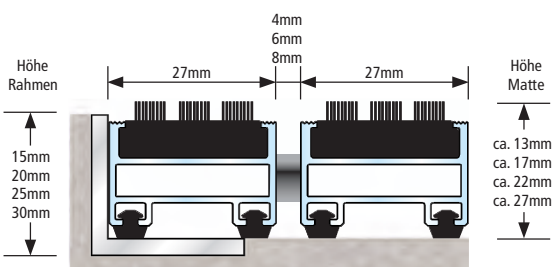

Farben Bürstenprofil

grau  
22 und 27 mm

schwarz  
22 und 27 mm

grau  
13 und 17 mm

schwarz  
13 und 17 mm

Alle Profile mit hochwirksamer Schalldämmung!

Verwendung im Außenbereich

Recyclebar