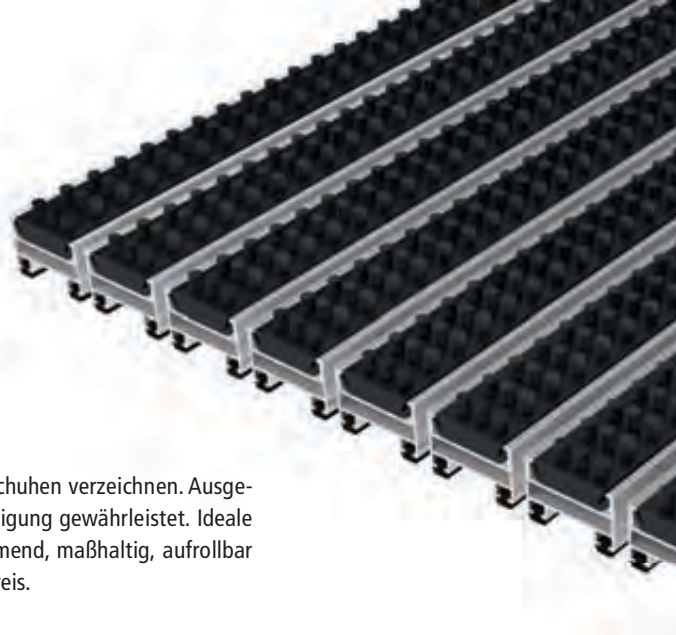

MAXIMALE REINIGUNG DURCH BREITE BÜRSTENPROFILE

## Top Clean TREND® mit Bürstenprofil

Besonders empfehlenswert für Eingänge, die eine hohe Lauffrequenz mit profilierten Schuhen verzeichnen. Ausgerüstet mit breiten, äußerst strapazierfähigen Bürstenprofilen, wird eine maximale Reinigung gewährleistet. Ideale Voraussetzungen für den Einsatz in Wintersportgebieten und Sportstätten. Schalldämmend, maßhaltig, aufrollbar und leicht zu reinigen. Anfertigung in jeder Breite und Tiefe. Sonderformen gegen Aufpreis.