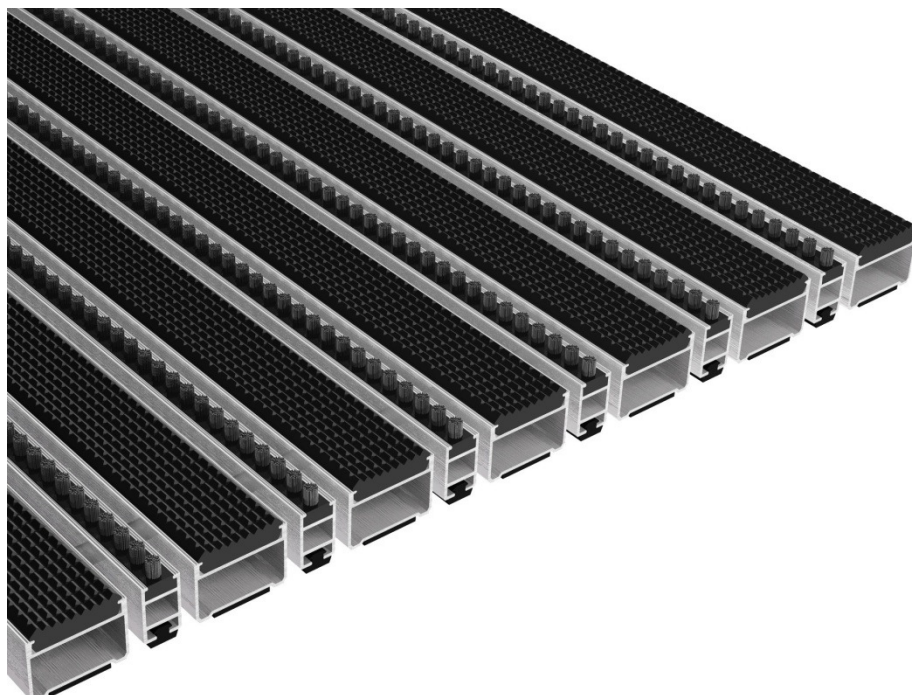

## Top Clean Classic mit Gummiprofil und Bürstenleiste

### Anwendung

Rutschsichere Gummiprofile und Bürstenleisten aus robustem Polyamid 6 sind hier zu einem reinigungsintensiven Mattensystem kombiniert. Für den Außeneinsatz korrosionsresistent bestens ausgerüstet, hält diese Matte jeder Witterung stand. Das Farbdesign der Bürstenleisten ist in blau, grau und schwarz wählbar. Schalldämmend, maßhaltig, aufrollbar und leicht zu reinigen. Die Matte ist behindertengerecht und kann mit Rollstühlen befahren werden. Anfertigung in jeder Breite und Tiefe. Sonderformen gegen Aufpreis.

Verwindungssteifes Aluminiumprofil für ganzflächig aufliegende Verlegung mit vorteilhafter Seilverbindung (mm-genaue Produktion, keine Ausgleichsprofile). Die schalldämmende Unterseite ermöglicht ein geräuscharmes Begehen der Matte.

Antirutsch-Gummiprofil (EPDM), **UV-beständig**, längs- und querverieft, strapazierfähig, **rutschhemmende Eigenschaft R9** im Wechsel mit Bürstenleisten aus robustem Polyamid 6.

<b>Profilhöhe:</b>	17 und 22 mm
<b>Profilabstand:</b>	5 mm
<b>Profilbreite:</b>	Gummiprofil: 27 mm, Bürstenleiste: 11 mm
<b>Gummiprofil:</b>	schwarz
<b>Bürstenleiste:</b>	schwarz, grau, blau