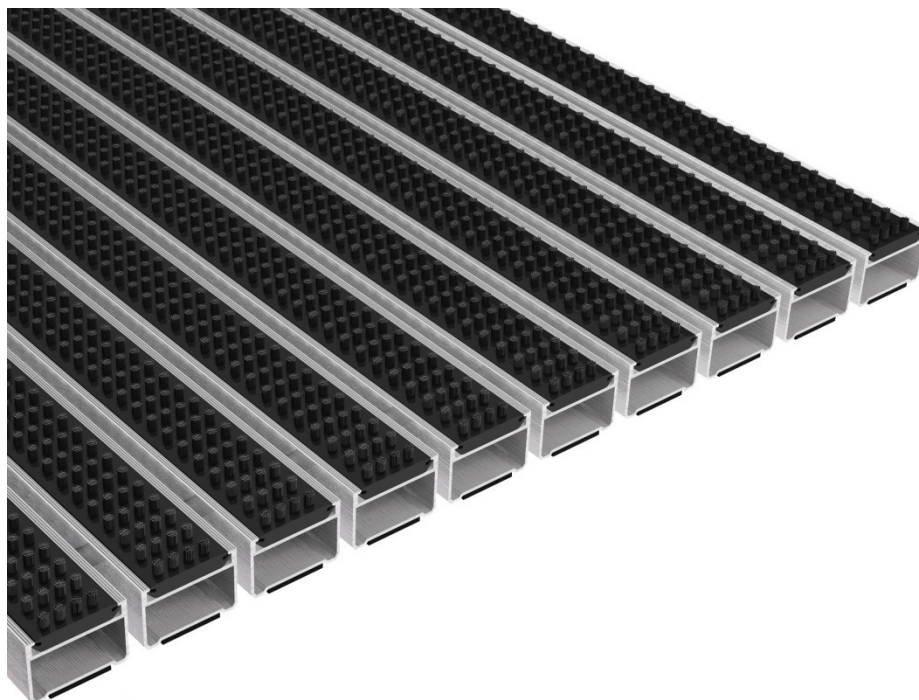

Top Clean Classic mit Bürstenprofil

schwarz

grau

Anwendung

Besonders empfehlenswert für Eingänge, die eine hohe Lauffrequenz mit profilierten Schuhen verzeichnen. Ausgerüstet mit breiten, äußerst strapazierfähigen Bürstenprofilen, wird eine maximale Reinigung gewährleistet. Ideale Voraussetzungen für den Einsatz in Wintersportgebieten und Sportstätten. Schalldämmend, maßhaltig, aufrollbar und leicht zu reinigen. Anfertigung in jeder Breite und Tiefe. Sonderformen gegen Aufpreis.

Verwindungssteifes Aluminiumprofil für ganzflächig aufliegende Verlegung mit vorteilhafter Seilverbindung (mm-genaue Produktion, keine Ausgleichsprofile). Die schalldämmende Unterseite ermöglicht ein geräuscharmes Begehen der Matte.

Bürstenprofil aus robustem Polyamid 6, **rutschhemmende Eigenschaft R13**.

Profilhöhe:	13, 17, 22 und 27 mm
Profilabstand:	5 mm
Profilbreite:	27 mm
Bürstenprofil:	schwarz, grau