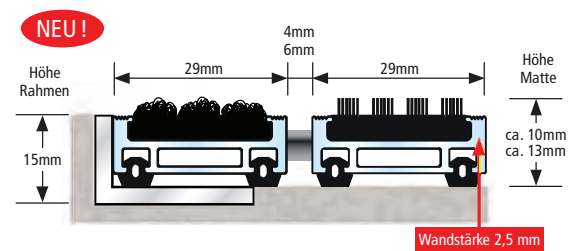

schwarz

Farben Bürstenprofil

grau  
22 mm

schwarz  
22 mm

grau  
13 und 17 mm

schwarz  
13 und 17 mm

<b>Aluprofil</b>	Verwindungssteifes Aluminiumprofil (Legierung EN AW 6060, Wandstärke bis 2,5 mm) für aufliegende und freitragende Verlegung (Unterkonstruktion bauseitig, maximale Stützweite 300 mm).
<b>Obermaterial</b>	Rips: UV-beständiges, strapazierfähiges Polypropylen, rutschhemmende Eigenschaft R11 nach <b>DIN 51130</b> . Kratzleisten aus verwindungssteifem Aluminiumprofil. Bürstenprofil aus robustem Polyamid 6, rutschhemmende Eigenschaft R13 nach <b>DIN 51130</b> . Antirutsch-Gummiprofil (EPDM), längs- und quergerieft, strapazierfähig und UV-beständig, nach <b>DIN 7863</b> .
<b>Unterseite</b>	Schalldämmende Gummiprofile ermöglichen ein geräuscharmes Begehen der Matte.
<b>Verbindung</b>	Edelstahlseil V2A Ø 2 mm bei 10, 13 und 17 mm Höhe, Edelstahlseil V2A Ø 3 mm bei 22 mm Höhe.
<b>Verschluss</b>	Spezialnippel aus Aluminium mit Edelstahlschraube (rostfrei).
<b>Profilabstand</b>	Top Clean STABIL 10, 17 und 22 mm: 4 und 6 mm. Profilabstand optional auch in 3 mm für automatische Türsysteme nach <b>DIN 18650</b> . Flexible Abstandshalter aus Gummi.
<b>Farben Aluprofile</b>	Pressblank natur. Gegen Aufpreis pulverbeschichtetes Aluprofil nach RAL-Karte.