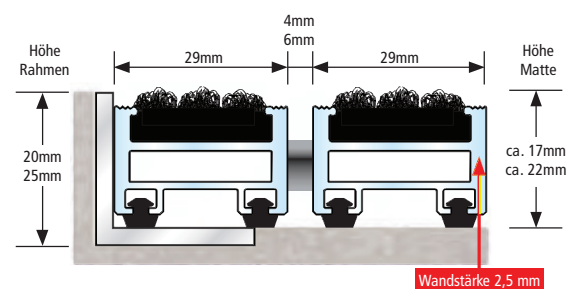

schwarz

Farben Bürstenprofil

grau  
22 mm

schwarz  
22 mm

grau  
13 und 17 mm

schwarz  
13 und 17 mm

<b>Aluprofil</b>	Verwindungssteifes Aluminiumprofil (Legierung EN AW 6060, Wandstärke bis 2,5 mm) für aufliegende und freitragende Verlegung (Unterkonstruktion bauseitig, maximale Stützweite 300 mm).
<b>Obermaterial</b>	Rips: UV-beständiges, strapazierfähiges Polypropylen, rutschhemmende Eigenschaft R11 nach <b>DIN 51130</b> . Kratzleisten aus verwindungssteifem Aluminiumprofil. Bürstenprofil aus robustem Polyamid 6, rutschhemmende Eigenschaft R13 nach <b>DIN 51130</b> . Antirutsch-Gummiprofil (EPDM), längs- und quergerieft, strapazierfähig und UV-beständig, nach <b>DIN 7863</b> .
<b>Unterseite</b>	Schalldämmende Gummiprofile ermöglichen ein geräuscharmes Begehen der Matte.
<b>Verbindung</b>	Edelstahlseil V2A Ø 2 mm bei 10, 13 und 17 mm Höhe, Edelstahlseil V2A Ø 3 mm bei 22 mm Höhe.
<b>Verschluss</b>	Spezialnippel aus Aluminium mit Edelstahlschraube (rostfrei).
<b>Profilabstand</b>	Top Clean STABIL 10, 17 und 22 mm: 4 und 6 mm. Profilabstand optional auch in 3 mm für automatische Türsysteme nach <b>DIN 18650</b> . Flexible Abstandshalter aus Gummi.
<b>Farben Aluprofile</b>	Pressblank natur. Gegen Aufpreis pulverbeschichtetes Aluprofil nach RAL-Karte.

Top Clean STABIL  
mit Bürstenprofil

Erklärung der verwendeten Symbole

Die Fotos zeigen Matten mit einer Höhe von 22 mm