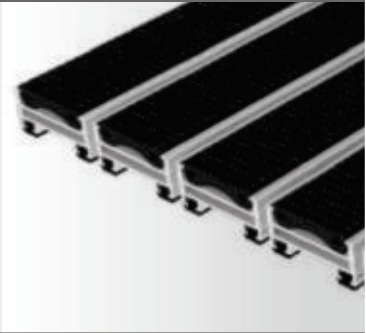

Top Clean STABIL XL Kombinationsmöglichkeiten

Top Clean STABIL XL mit Gummiprofil

- Verwendung im Außenbereich
- Behindertengerecht
- Mit Hubwagen befahrbar
- Recyclebar
- Rostfrei

Top Clean STABIL XL mit Gummiprofil und Bürstenprofil

- Verwendung im Außenbereich
- Mit Hubwagen befahrbar
- Recyclebar

Top Clean STABIL XL mit Bürstenprofil

- Verwendung im Außenbereich
- Mit Hubwagen befahrbar
- Recyclebar

Alle Profile mit hochwirksamer Schalldämmung!