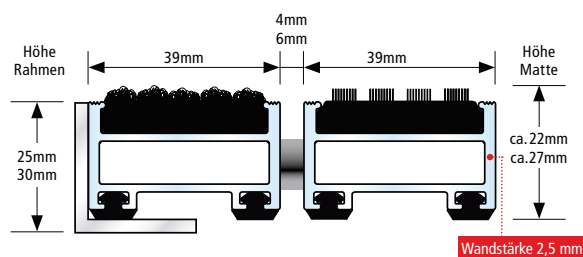

Top Clean STABIL XL mit Rips und Bürstenprofil

- Verwendung im Innenbereich
  Überdachter Außenbereich
- Mit Hubwagen befahrbar
- Recyclebar