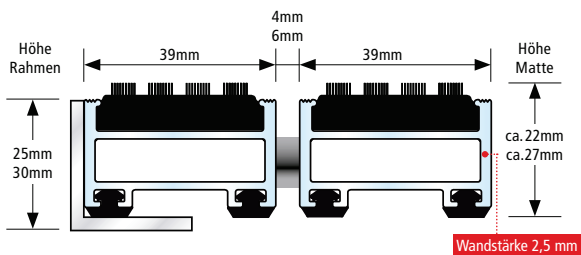

Top Clean STABIL XL mit Bürstenprofil

- Verwendung im Außenbereich
- Mit Hubwagen befahrbar
- Recyclebar