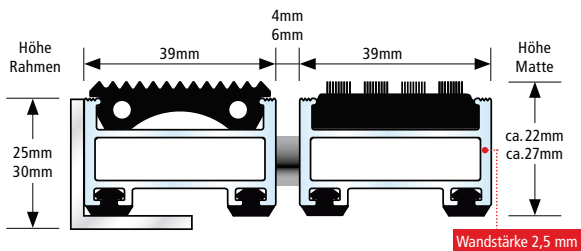

Top Clean STABIL XL mit Gummiprofil und Bürstenprofil

- Verwendung im Außenbereich
- Mit Hubwagen befahrbar
- Recyclebar