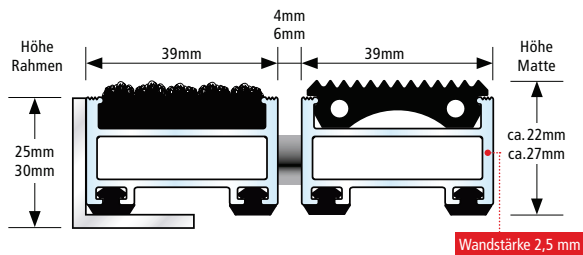

Aluprofil	Verwindungssteifes Aluminiumprofil (Legierung EN AW 6060, Wandstärke bis 2,5 mm) für aufliegende und freitragende Verlegung (Unterkonstruktion bauseitig, maximale Stützweite 300 mm).
Obermaterial/ Kombinationen	Verschiedene Einlagemöglichkeiten stehen zur Auswahl bzw. können untereinander kombiniert werden: <ul style="list-style-type: none"> • Rips: UV-beständiges, strapazierfähiges Polypropylen, rutschhemmende Eigenschaft R11 nach DIN 51130. • Antirutsch-Gummiprofil (EPDM), längs- und querverieft, strapazierfähig und UV-beständig, nach DIN 7863. • Kratzleisten aus verwindungssteifem Aluminiumprofil. • Bürstenprofil aus robustem Polyamid 6, rutschhemmende Eigenschaft R13 nach DIN 51130.
Unterseite	Schalldämmende Gummiprofile ermöglichen ein geräuscharmes Begehen der Matte.
Verbindung	Edelstahlseil V2A Ø 3 mm bei 22 und 27 mm Höhe.
Verschluss	Spezialnippel aus Aluminium mit Edelstahlschraube (rostfrei).
Profilabstand	Top Clean STABIL XL 22 und 27 mm: 4 und 6 mm. Flexible Abstandshalter aus Gummi.
Farben Aluprofile	Pressblank natur. Gegen Aufpreis pulverbeschichtetes Aluprofil nach RAL-Karte.

Top Clean STABIL XL Kombinationsmöglichkeiten

Top Clean STABIL XL mit Rips

- Verwendung im Innenbereich
Überdachter Außenbereich
- Behindertengerecht
- Mit Hubwagen befahrbar
- Recyclebar
- Rostfrei

Top Clean STABIL XL mit Rips und Gummiprofil