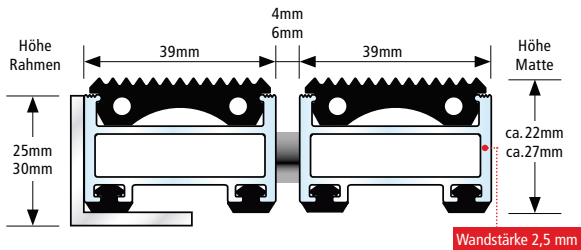

Top Clean STABIL XL Kombinationsmöglichkeiten

Top Clean STABIL XL mit Gummiprofil

- Verwendung im Außenbereich
- Behindertengerecht
- Mit Hubwagen befahrbar
- Recyclebar
- Rostfrei