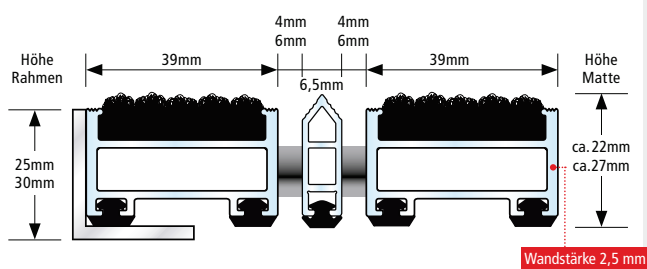

Top Clean STABIL XL mit Rips und Kratzleiste

- Verwendung im Innenbereich
  Überdachter Außenbereich
- Behindertengerecht
- Mit Hubwagen befahrbar
- Recyclebar
- Rostfrei