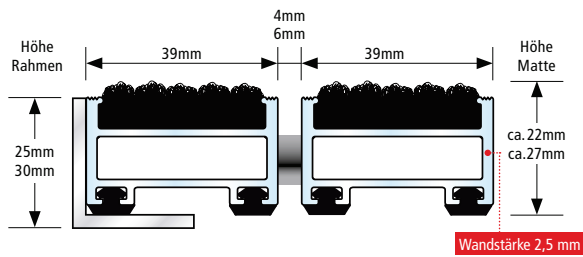

Top Clean STABIL XL Kombinationsmöglichkeiten

Top Clean STABIL XL mit Rips

- Verwendung im Innenbereich
  Überdachter Außenbereich
- Behindertengerecht
- Mit Hubwagen befahrbar
- Recyclebar
- Rostfrei