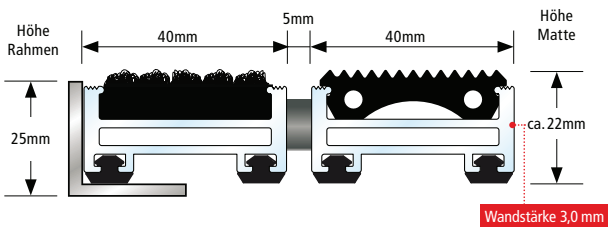

Top Clean OBJEKT mit Rips und Gummiprofil

NEU!

- Verwendung im Innenbereich
  Überdachter Außenbereich
- Behindertengerecht
- Mit Hubwagen befahrbar
- Mit Stapler befahrbar
- Recyclebar
- Rostfrei