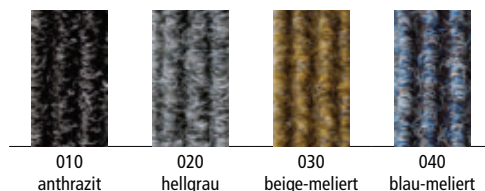

| | |
|--|---|
| Aluprofil | Verwindungssteifes Aluminiumprofil (Legierung EN AW 6060, Wandstärke bis 3,0 mm) für aufliegende und freitragende Verlegung (Unterkonstruktion bauseitig, maximale Stützweite 300 mm). |
| Obermaterial/ Kombinationen | Verschiedene Einlagemöglichkeiten stehen zur Auswahl bzw. können untereinander kombiniert werden: <ul style="list-style-type: none"> • Rips: UV-beständiges, strapazierfähiges Polypropylen, rutschhemmende Eigenschaft R11 nach DIN 51130. • Antirutsch-Gummiprofil (EPDM), längs- und querverieft, strapazierfähig und UV-beständig, nach DIN 7863 • Bürstenprofil aus robustem Polyamid 6, rutschhemmende Eigenschaft R13 nach DIN 51130. |
| Unterseite | Schalldämmende Gummiprofile ermöglichen ein geräuscharmes Begehen der Matte. |
| Verbindung | Edelstahlseil V2A Ø 3 mm. |
| Verschluss | Spezialnippel aus Aluminium mit Edelstahlschraube (rostfrei). |
| Profilabstand | Top Clean OBJEKT 22 mm: 5 mm. Flexible Abstandshalter aus Gummi. |
| Farben Aluprofile | Pressblank natur. Gegen Aufpreis pulverbeschichtetes Aluprofil nach RAL-Karte. |

Rips Standardfarben · Sonderfarben Seite 20

NEU!

Bürstenprofil

schwarz

NEU!

Gummiprofil

schwarz

Farbabweichungen sind technisch bedingt nicht auszuschließen.