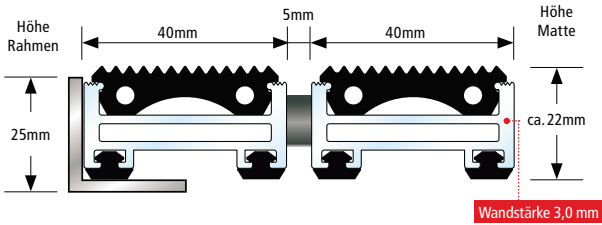

Top Clean OBJEKT Kombinationsmöglichkeiten

Top Clean OBJEKT mit Gummiprofil

NEU !

- Verwendung im Außenbereich
- Behindertengerecht
- Mit Hubwagen befahrbar
- Mit Stapler befahrbar
- Recyclebar
- Rostfrei