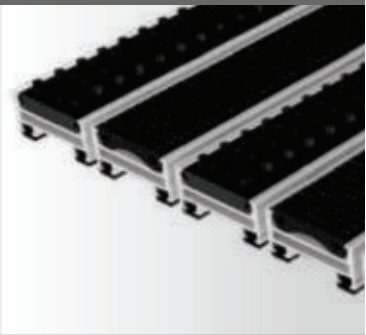

Top Clean OBJEKT Kombinationsmöglichkeiten

Top Clean OBJEKT mit Gummiprofil

NEU !

- Verwendung im Außenbereich
- Behindertengerecht
- Mit Hubwagen befahrbar
- Mit Stapler befahrbar
- Recyclebar
- Rostfrei

Top Clean OBJEKT mit Gummiprofil und Bürstenprofil

NEU !

- Verwendung im Außenbereich
- Mit Hubwagen befahrbar
- Mit Stapler befahrbar
- Recyclebar

Top Clean OBJEKT mit Bürstenprofil

NEU !

- Verwendung im Außenbereich
- Mit Hubwagen befahrbar
- Mit Stapler befahrbar
- Recyclebar

Alle Profile mit hochwirksamer Schalldämmung!