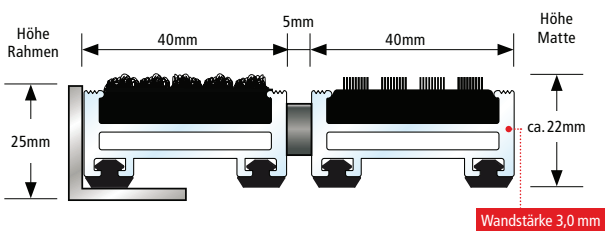

Top Clean OBJEKT mit Rips und Bürstenprofil

NEU!

- Verwendung im Innenbereich
  Überdachter Außenbereich
- Mit Hubwagen befahrbar
- Mit Stapler befahrbar
- Recyclebar