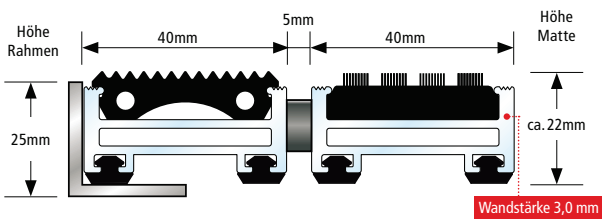

Top Clean OBJEKT mit Gummiprofil und Bürstenprofil

NEU !

- Verwendung im Außenbereich
- Mit Hubwagen befahrbar
- Mit Stapler befahrbar
- Recyclebar