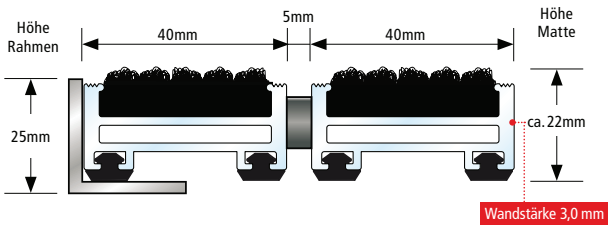

Top Clean OBJEKT Kombinationsmöglichkeiten

Top Clean OBJEKT mit Rips

- Verwendung im Innenbereich
  Überdachter Außenbereich
- Behindertengerecht
- Mit Hubwagen befahrbar
- Mit Stapler befahrbar
- Recyclebar
- Rostfrei