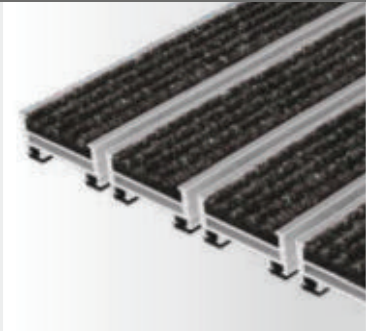

Top Clean OBJEKT Kombinationsmöglichkeiten

Top Clean OBJEKT mit Rips

- Verwendung im Innenbereich
  Überdachter Außenbereich
- Behindertengerecht
- Mit Hubwagen befahrbar
- Mit Stapler befahrbar
- Recyclebar
- Rostfrei

Top Clean OBJEKT mit Rips und Gummiprofil

NEU!

- Verwendung im Innenbereich
  Überdachter Außenbereich
- Behindertengerecht
- Mit Hubwagen befahrbar
- Mit Stapler befahrbar
- Recyclebar
- Rostfrei

Top Clean OBJEKT mit Rips und Bürstenprofil

NEU!

- Verwendung im Innenbereich
  Überdachter Außenbereich
- Mit Hubwagen befahrbar
- Mit Stapler befahrbar
- Recyclebar

Alle Profile mit hochwirksamer Schalldämmung!