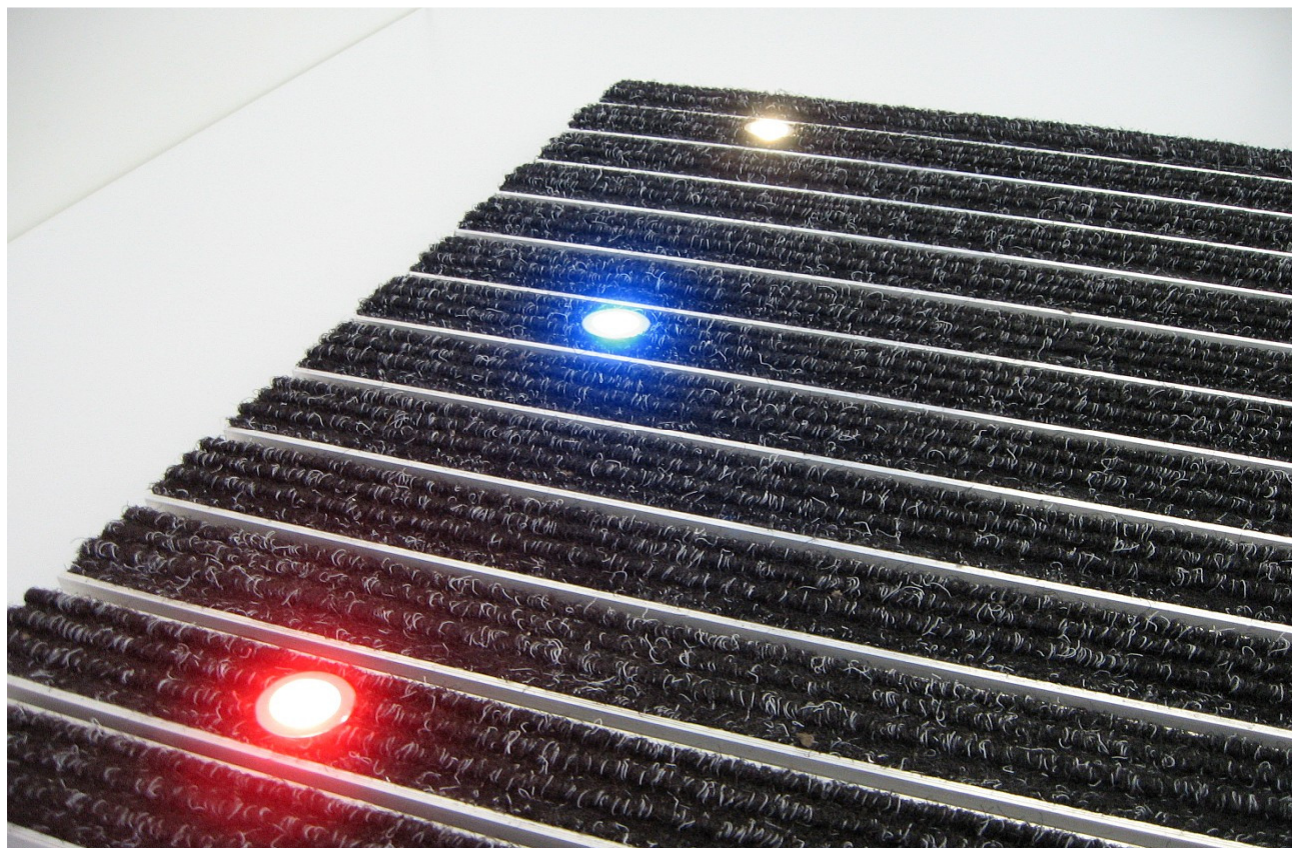

## Top Clean LED Matlights

### Anwendung

Mit Auflage Rips empfohlen für Innen- und überdachte Eingangsbereiche. Hoher Reinigungseffekt. Stoppt Schmutz und saugt Nässe auf. Geeignet für Eingänge mit normaler und starker Lauffrequentierung. Schalldämmend, maßhaltig, aufrollbar und leicht zu reinigen.

Verwindungssteifes Aluminiumprofil für ganzflächig aufliegende Verlegung mit vorteilhafter Seilverbindung (mm-genaue Produktion, keine Ausgleichsprofile). Die schalldämmende Unterseite ermöglicht ein geräuscharmes Begehen der Matte.

Rips: **UV-beständiges**, strapazierfähiges Polypropylen, **rutschhemmende Eigenschaft R11**.