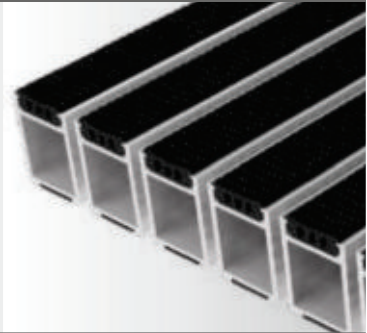

- Verwendung im Außenbereich
- Behindertengerecht
- Mit Hubwagen befahrbar
- Mit Stapler befahrbar
- Recyclebar
- Rostfrei