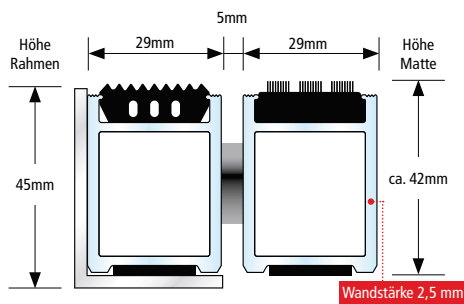

Top Clean HIGH mit Gummiprofil und Bürstenprofil