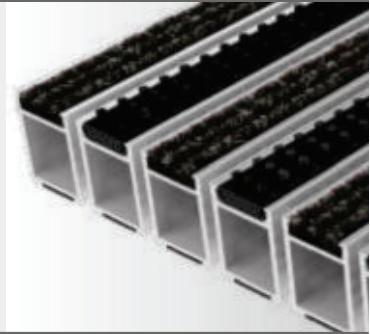

- Verwendung im Innenbereich
  Überdachter Außenbereich
- Mit Hubwagen befahrbar
- Mit Stapler befahrbar
- Recyclebar