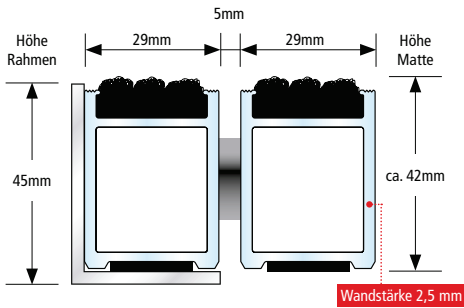

Top Clean HIGH Kombinationsmöglichkeiten

Top Clean HIGH mit Rips