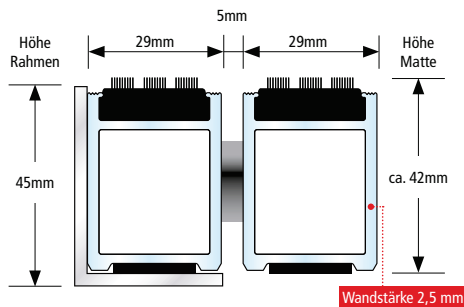

Top Clean HIGH mit Bürstenprofil