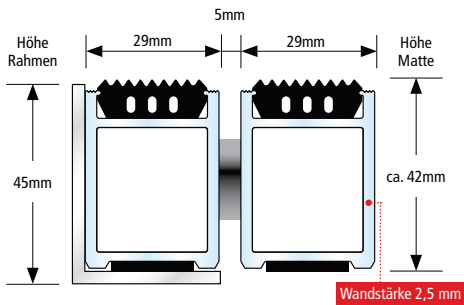

Top Clean HIGH Kombinationsmöglichkeiten

Top Clean HIGH mit Gummiprofil