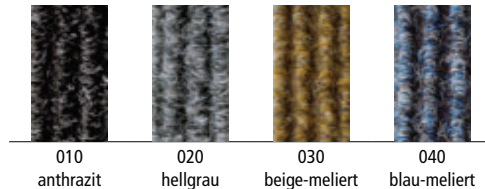

## Top Clean HIGH für extreme und starke Belastung

Von unabhängigen Prüfungsinstituten wird vollflächig verlegten Top Clean HIGH Matten eine hohe Belastbarkeit bis zu 3.000 kg bestätigt. Stabile Rahmen und Mattenhöhen von 42 mm bieten auch für extrem frequentierte Eingangsbereiche eine herausragende Langlebigkeit. Die individuellen Anwendungslösungen punkten mit Profileinlagen in strapazierfähigem Rips sowie intensiv reinigenden Bürstenprofilen. Schalldämmend, maßhaltig, aufrollbar und leicht zu reinigen. Anfertigung in jeder Breite und Tiefe. Sonderformen gegen Aufpreis.

<b>Aluprofil</b>	Verwindungssteifes Aluminiumprofil (Legierung EN AW 6060, Wandstärke bis 2,5 mm) für aufliegende und freitragende Verlegung. Unterkonstruktion bauseitig, maximale Stützweite 300 mm).
<b>Obermaterial/ Kombinationen</b>	Verschiedene Einlagemöglichkeiten stehen zur Auswahl bzw. können untereinander kombiniert werden: <ul style="list-style-type: none"> <li>• Rips: UV-beständiges, strapazierfähiges Polypropylen, rutschhemmende Eigenschaft R11 nach <a href="#">DIN 51130</a>.</li> <li>• Antirutsch-Gummiprofil (EPDM), längs- und querverieft, strapazierfähig und UV-beständig, nach <a href="#">DIN 7863</a></li> <li>• Bürstenprofil aus robustem Polyamid 6, rutschhemmende Eigenschaft R13 nach <a href="#">DIN 51130</a>.</li> </ul>
<b>Unterseite</b>	Schalldämmender Polyethylen-Schaum ermöglicht ein geräuscharmes Begehen der Matte.
<b>Verbindung</b>	Edelstahlseil V2A Ø 3 mm.
<b>Verschluss</b>	Spezialnippel aus Aluminium mit Edelstahlschraube (rostfrei).
<b>Profilabstand</b>	Top Clean HIGH 42 mm: 5 mm. Flexible Abstandshalter aus Gummi.
<b>Farben Aluprofile</b>	Pressblank natur. Gegen Aufpreis pulverbeschichtetes Aluprofil nach RAL-Karte.

### Rips Standardfarben · Sonderfarben Seite 20

Farbabweichungen sind technisch bedingt nicht auszuschließen.