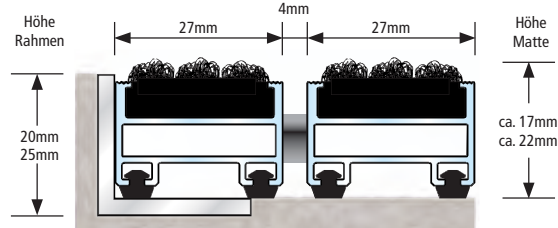

schwarz
13 und 17 mm

Aluprofil	Verwindungssteifes Aluminiumprofil (Legierung EN AW 6060, Wandstärke bis 1,5 mm) für aufliegende und freitragende Verlegung (Unterkonstruktion bauseitig, maximale Stützweite 300 mm).
Obermaterial	Verschiedene Einlagemöglichkeiten stehen zur Auswahl bzw. können untereinander kombiniert werden. 1. Rips: UV-beständiges, strapazierfähiges Polypropylen, rutschhemmende Eigenschaft R11 nach DIN 51130. 2. Bürstenprofil aus robustem Polyamid 6, rutschhemmende Eigenschaft R13 nach DIN 51130. 3. Auf Anfrage: Antirutsch-Gummiprofil (EPDM), längs- und querverieft, strapazierfähig und UV-beständig nach DIN 7863, rutschhemmende Eigenschaften R9 nach DIN 51130.
Unterseite	Schalldämmende Gummiprofile ermöglichen ein geräuscharmes Begehen der Matte.
Verbindung	Edelstahlseil V2A Ø 2 mm bei 17 mm Höhe, kunststoffummanteltes verzinktes Stahlseil bei 22 mm Höhe.
Verschluss	Spezialnippel aus Aluminium mit Edelstahlschraube (rostfrei).
Profilabstand	Top Clean TREND® 17 und 22 mm: 4 mm. Flexible Abstandshalter aus Gummi.
Maße	Kleinster Biegeradius 60 cm. Größte einteilige Stablänge (Bogenlänge) 300 cm.
Farben Aluprofile	Pressblank natur.

AUCH IN DER AUSFÜHRUNG STABIL (S. SEITE 32) LIEFERBAR.

Innenbereich
Überdachter Außenbereich

Verwendung im
Außenbereich

Behindertengerecht

Recyclebar

Green Label Plus

Ausführung Top Clean TREND®