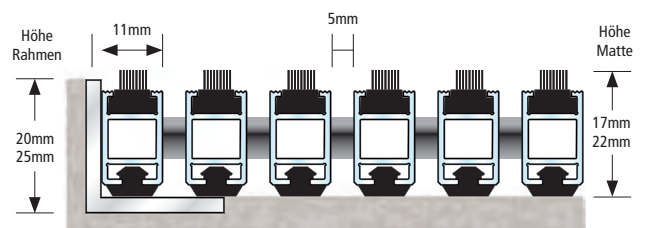

Alle Profile mit hochwirksamer Schalldämmung!