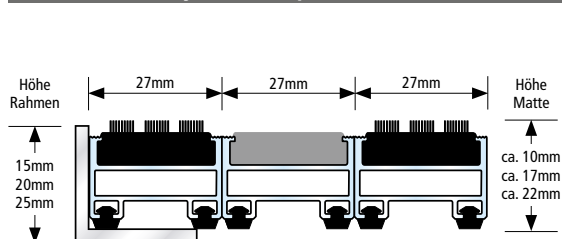

Taktiler Leitsystem Top Clean TREND®