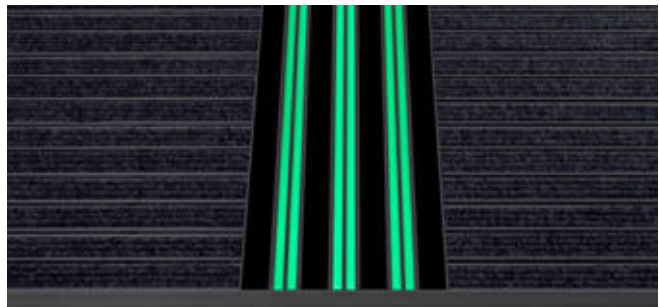

Bei einem plötzlichen Ausfall der Beleuchtung spielt die Safe Clean TREND dann ihre volle Stärke aus: Spezielle Pigmente in den Sicherheitsleisten speichern die Lichtenergie und sorgen nun für einen anhaltenden Leuchteffekt. Auch bei völliger Dunkelheit bleibt die Matte sichtbar und der Eingangsbereich bzw. die Fluchttür sind leichter zu erkennen. Andere Sicherheitselemente wie nachleuchtende Fluchtwegschilder oder bodennahe Leitlinien werden somit durch die neue Sicherheitsmatte sinnvoll ergänzt.

Taktile Systemkombinationen: Für Menschen mit körperlichen Einschränkungen und Sehbehinderungen sind richtungsweisende Bodenindikatoren erforderlich. Dazu lassen sich die nachleuchtenden Sicherheitsleisten von Safe Clean TREND problemlos mit unserem taktilen Leitsystem kombinieren. Gerade eine durch mehrere Sinne aufgenommene Orientierungshilfe vermittelt ein hohes Maß an Sicherheit im Eingangsbereich. Ausgezeichnet mit dem ICONIC AWARDS 2017: Interior Innovation – Best of Best.

Bitte kontaktieren Sie uns für eine eingehende Beratung zu Ihrer geplanten Maßnahme.