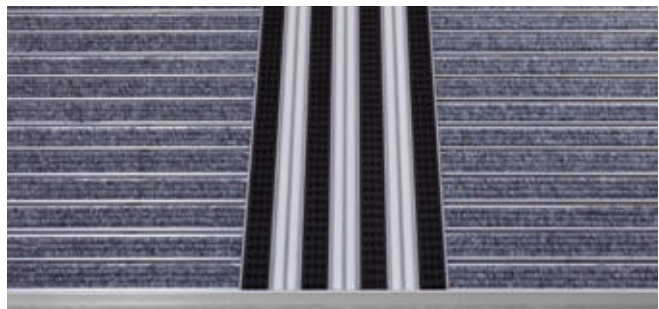

Bei einem plötzlichen Ausfall der Beleuchtung spielt die Safe Clean TREND dann ihre volle Stärke aus: Spezielle Pigmente in den Sicherheitsleisten speichern die Lichtenergie und sorgen nun für einen anhaltenden Leuchteffekt. Auch bei völliger Dunkelheit bleibt die Matte sichtbar und der Eingangsbereich bzw. die Fluchttür sind leichter zu erkennen. Andere Sicherheitselemente wie nachleuchtende Fluchtwegschilder oder bodennahe Leitlinien werden somit durch die neue Sicherheitsmatte sinnvoll ergänzt.

Taktile Systemkombinationen: Für Menschen mit körperlichen Einschränkungen und Sehbehinderungen sind richtungsweisende Bodenindikatoren erforderlich. Dazu lassen sich die nachleuchtenden Sicherheitsleisten von Safe Clean TREND problemlos mit unserem taktilen Leitsystem kombinieren. Gerade eine durch mehrere Sinne aufgenommene Orientierungshilfe vermittelt ein hohes Maß an Sicherheit im Eingangsbereich. Ausgezeichnet mit dem ICONIC AWARDS 2017: Interior Innovation – Best of Best.

Bitte kontaktieren Sie uns für eine eingehende Beratung zu Ihrer geplanten Maßnahme.