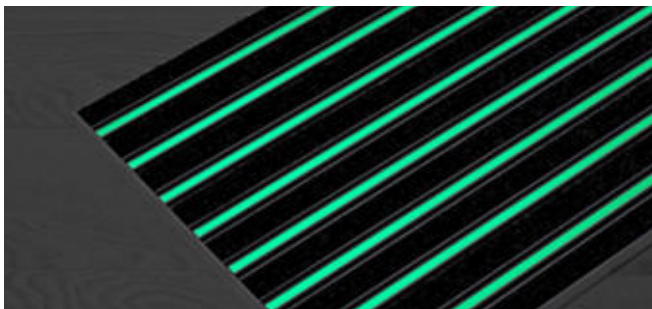

Bei einem plötzlichen Ausfall der Beleuchtung spielt die Safe Clean TREND dann ihre volle Stärke aus: Spezielle Pigmente in den Sicherheitsleisten speichern die Lichtenergie und sorgen nun für einen anhaltenden Leuchteffekt. Auch bei völliger Dunkelheit bleibt die Matte sichtbar und der Eingangsbereich bzw. die Fluchttür sind leichter zu erkennen. Andere Sicherheitselemente wie nachleuchtende Fluchtwegschilder oder bodennahe Leitlinien werden somit durch die neue Sicherheitsmatte sinnvoll ergänzt.

Taktile Systemkombinationen: Für Menschen mit körperlichen Einschränkungen und Sehbehinderungen sind richtungsweisende Bodenindikatoren erforderlich. Dazu lassen sich die nachleuchtenden Sicherheitsleisten von Safe Clean TREND problemlos mit unserem taktilen Leitsystem kombinieren. Gerade eine durch mehrere Sinne aufgenommene Orientierungshilfe vermittelt ein hohes Maß an Sicherheit im Eingangsbereich. Ausgezeichnet mit dem ICONIC AWARDS 2017: Interior Innovation – Best of Best.

Bitte kontaktieren Sie uns für eine eingehende Beratung zu Ihrer geplanten Maßnahme.