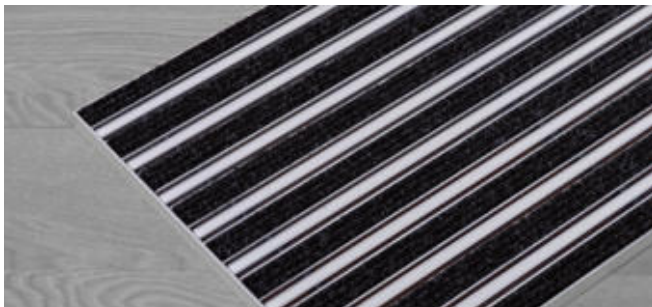

Bei einem plötzlichen Ausfall der Beleuchtung spielt die Safe Clean TREND dann ihre volle Stärke aus: Spezielle Pigmente in den Sicherheitsleisten speichern die Lichtenergie und sorgen nun für einen anhaltenden Leuchteffekt. Auch bei völliger Dunkelheit bleibt die Matte sichtbar und der Eingangsbereich bzw. die Fluchttür sind leichter zu erkennen. Andere Sicherheitselemente wie nachleuchtende Fluchtwegschilder oder bodennahe Leitlinien werden somit durch die neue Sicherheitsmatte sinnvoll ergänzt.

Taktile Systemkombinationen: Für Menschen mit körperlichen Einschränkungen und Sehbehinderungen sind richtungsweisende Bodenindikatoren erforderlich. Dazu lassen sich die nachleuchtenden Sicherheitsleisten von Safe Clean TREND problemlos mit unserem taktilen Leitsystem kombinieren. Gerade eine durch mehrere Sinne aufgenommene Orientierungshilfe vermittelt ein hohes Maß an Sicherheit im Eingangsbereich. Ausgezeichnet mit dem ICONIC AWARDS 2017: Interior Innovation – Best of Best.

Bitte kontaktieren Sie uns für eine eingehende Beratung zu Ihrer geplanten Maßnahme.