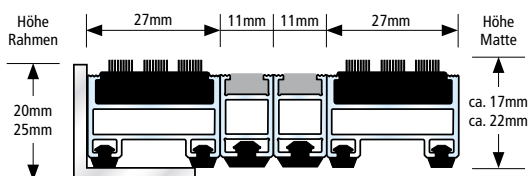

Taktiler Leitsystem Safe Clean TREND