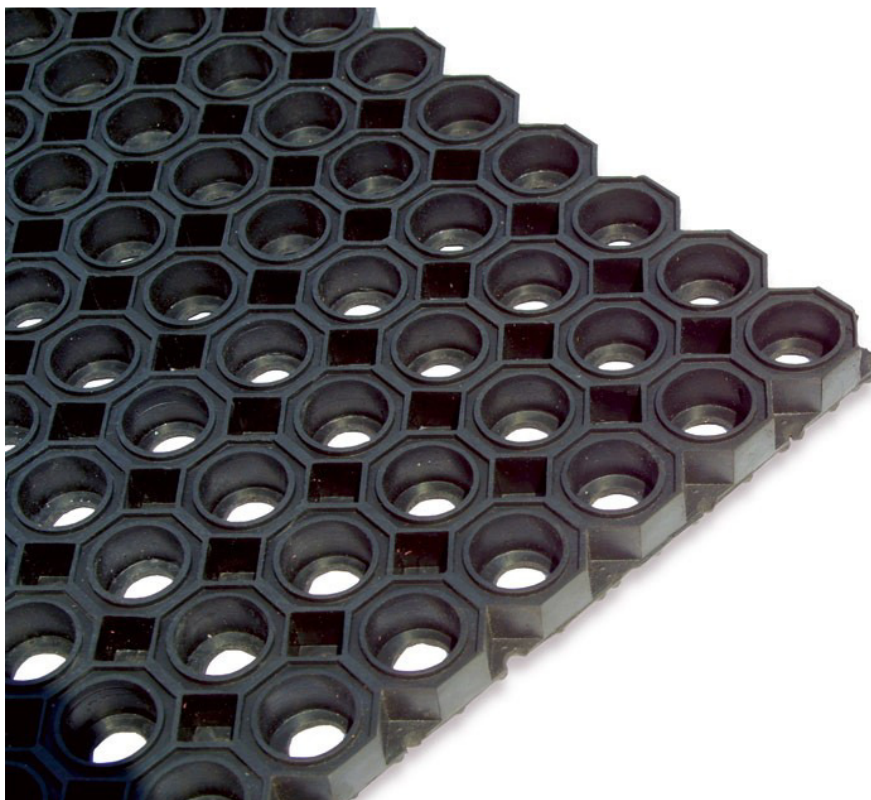

Karo AS Gummiwabenmatte

Anwendung

Langlebige Matte aus abriebfestem und witterungsbeständigem Vollgummi. Zeichnet sich durch hohen Reinigungseffekt aus. Besonders für den Nass- und Schneebereich geeignet. Optional mit zusätzlichen Rundbürsten in den Farben schwarz, rot, grün, gelb, blau oder grau lieferbar. Maßhaltig, robust und leicht zu reinigen. Maßanfertigung in jeder Breite und Tiefe sowie Sonderformen.

Material:	Vollgummi, abriebfest und witterungsbeständig, Wabenmuster
Höhe:	22 mm
Farbe:	schwarz
Boden:	offen oder geschlossen
Unterseite:	3 mm hohe Noppen für den Wasserablauf
Standardmaße:	119 x 98,5 cm und 150 x 100 cm
Zubehör:	Verbinder (nur für Matten mit offenem Boden), Rundbürsten