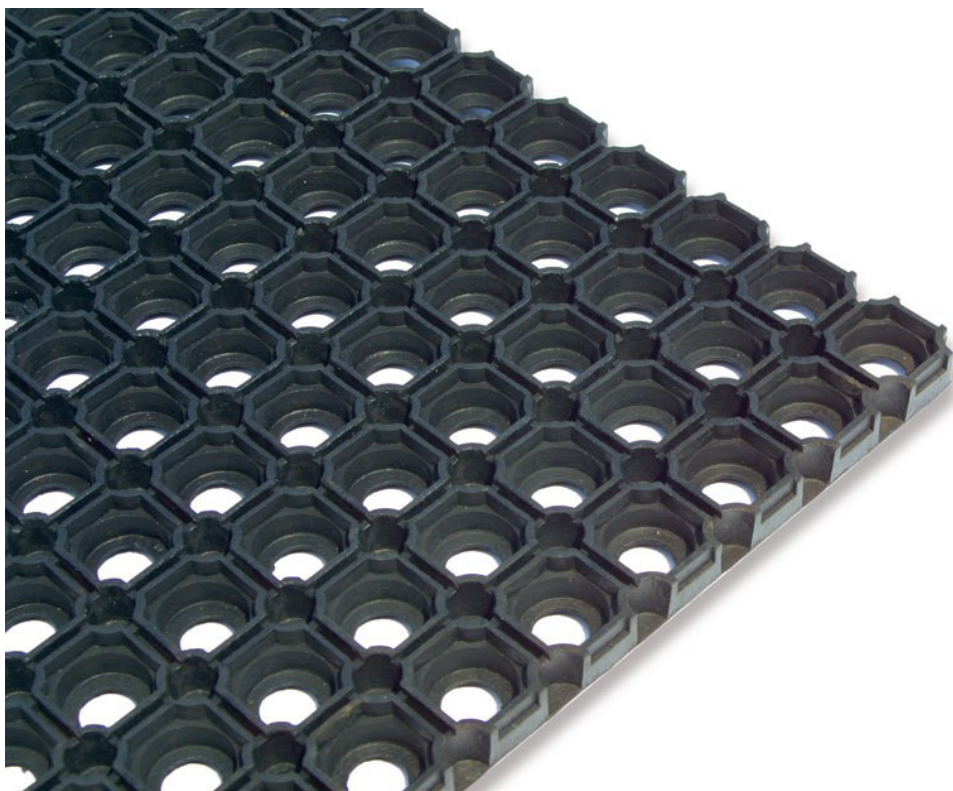

Domino Gummiwabenmatte

Anwendung

Diese strapazierfähige Gummiwabenmatte bringt für den Einsatz in Nass- und Außenbereichen ideale Produkteigenschaften mit. Sie ist reinigungsintensiv und hält jeder Witterung stand. Wahlweise mit offenem oder geschlossenem Boden. Lässt sich einfach zu größeren Flächen verbinden. Maßhaltig, robust und leicht zu reinigen. Maßanfertigung in jeder Breite und Tiefe sowie Sonderformen.

Material:	Vollgummi, abriebfest und witterungsbeständig, Wabenmuster
Höhe:	18 und 22 mm
Farbe:	schwarz
Boden:	offen oder geschlossen
Unterseite:	18 mm: ohne Noppen, 22 mm: 3 mm hohe Noppen für den Wasserablauf
Standardmaße:	118 x 78 cm und 150 x 100 cm
Zubehör:	Verbinder (nur für Matten mit offenem Boden)