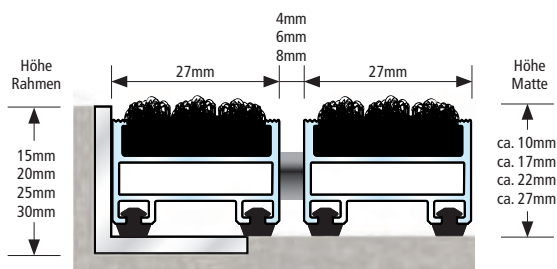

Aluprofil	Verwindungssteifes Aluminiumprofil (Legierung EN AW 6060, Wandstärke bis 1,5 mm) für ganzflächig aufliegende Verlegung.
Obermaterial	Rips: UV-beständiges, strapazierfähiges Polypropylen, rutschhemmende Eigenschaft R11 nach DIN 51130. Kratzleisten aus verwindungssteifem Aluminiumprofil. Bürstenprofil aus robustem Polyamid 6, rutschhemmende Eigenschaft R13 nach DIN 51130. Bürstenleisten aus robustem Polyamid 6 (nur für 17 und 22 mm Höhe). Antirutschgummi EPDM, längs- und quergerieft, strapazierfähig und UV-beständig nach DIN 7863.
Unterseite	Ausführung TREND®: Schalldämmende Gummiprofile ermöglichen ein geräuscharmes Begehen der Matte.
Verbindung	Edelstahlseil V2A Ø 2 mm bei 10/13 und 17 mm Höhe, kunststoffummanteltes verzinktes Stahlseil bei 22 und 27 mm Höhe.
Verschluss	Spezialnippel aus Aluminium mit Edelstahlschraube (rostfrei).
Profilabstand	Top Clean TREND® 10 / 13 mm: 4 und 6 mm, Top Clean TREND® 17, 22 und 27 mm: 4, 6 und 8 mm. Profilabstand optional auch in 3 mm für automatische Türsysteme nach DIN 18650. Flexible Abstandshalter aus Gummi.
Farben Aluprofile	Pressblank natur. Auf Wunsch gegen Aufpreis pulverbeschichtetes Aluprofil nach RAL-Karte.

AUCH IN DEN AUSFÜHRUNGEN STABIL (S. SEITE 32) UND HIGH (S. SEITE 34) LIEFERBAR

Alle Profile mit hochwirksamer Schalldämmung!