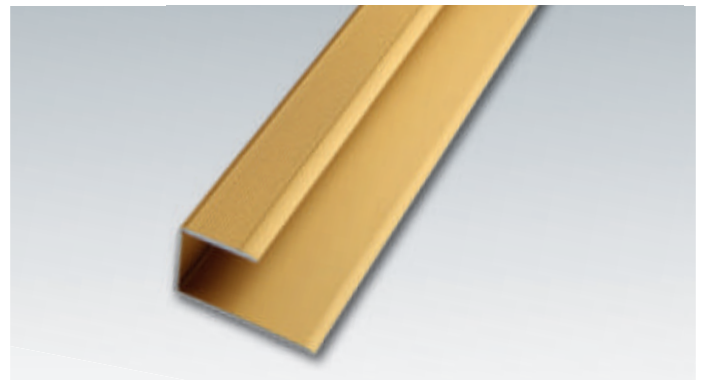

* 0,90 m-Längen SB-verpackt inkl. Lamellendübel.
2,70 m-Längen ohne Befestigungsmaterial.

Übergangsprofile flach aus Aluminium,
Höhe: 6 – 14 mm, Sichtbreite: 40 mm, mit Holzdekor

Farbe	Artikel	Lieferlänge	€/ lfdm.	€/ Stück
ahorn hell	UG-AH 0940	0,90 m*	6,61	5,95
	UG-AH 2740	2,70 m	5,36	14,47
buche	UG-BU 0940	0,90 m*	6,61	5,95
	UG-BU 2740	2,70 m	5,36	14,47
eiche	UG-EI 0940	0,90 m*	6,61	5,95
	UG-EI 2740	2,70 m	5,36	14,47

Zubehör: PVC-Lamellendübel, 6 x 42 mm für 6 mm Bohrer

Inhalt / Box	Artikel	Euro / Box
250 Stück	KLM 42/250	18,85
500 Stück	KLM 42/500	35,00

(empfohlene Menge pro Meter: 5 Stück)

Abschluss-Einschubprofile aus Aluminium eloxiert,
Höhe: 8 mm, Sichtbreite: 14 mm

Farbe	Artikel	Lieferlänge	€/ lfdm.	€/ Stück
silber	AD-SI 0908	0,90 m	4,37	3,92
	AD-SI 2708	2,70 m	3,37	9,11
gold	AD-GO 0908	0,90 m	5,31	4,80
	AD-GO 2708	2,70 m	4,33	11,67
bronze	AD-BR 0908	0,90 m	5,31	4,80
	AD-BR 2708	2,70 m	4,33	11,67
champagne	AD-CH 0908	0,90 m	5,31	4,80
	AD-CH 2708	2,70 m	4,33	11,67

Abschluss-Einschubprofile aus Aluminium eloxiert,
Höhe: 14 mm, Sichtbreite: 18 mm

Farbe	Artikel	Lieferlänge	€/ lfdm.	€/ Stück
silber	AB-SI 0914	0,90 m	5,18	4,67
	AB-SI 2714	2,70 m	4,19	11,32
gold	AB-GO 0914	0,90 m	6,14	5,52
	AB-GO 2714	2,70 m	5,14	13,88
bronze	AB-BR 0914	0,90 m	6,14	5,52
	AB-BR 2714	2,70 m	5,14	13,88
champagne	AB-CH 0914	0,90 m	6,14	5,52
	AB-CH 2714	2,70 m	5,14	13,88