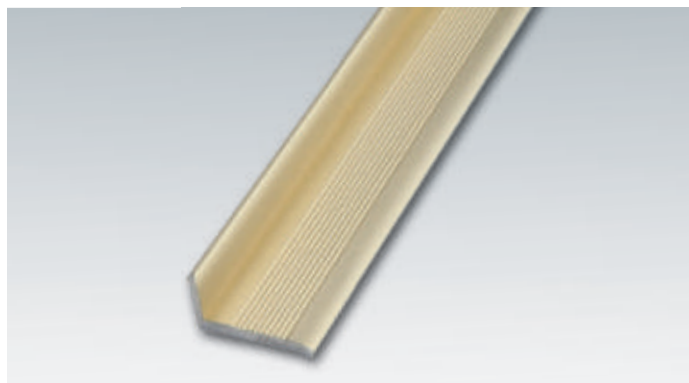

* 0,90 m-Längen SB-verpackt inkl. Lamellendübel.
2,70 m-Längen ohne Befestigungsmaterial.

Übergangsprofile flach aus Aluminium,
Höhe: 6 – 14 mm, Sichtbreite: 40 mm, mit Holzdekor

Farbe	Artikel	Lieferlänge	€/ lfdm.	€/ Stück
ahorn hell	UG-AH 0940	0,90 m*	6,61	5,95
	UG-AH 2740	2,70 m	5,36	14,47
buche	UG-BU 0940	0,90 m*	6,61	5,95
	UG-BU 2740	2,70 m	5,36	14,47
eiche	UG-EI 0940	0,90 m*	6,61	5,95
	UG-EI 2740	2,70 m	5,36	14,47

Zubehör: PVC-Lamellendübel, 6 x 42 mm für 6 mm Bohrer

Inhalt / Box	Artikel	Euro / Box
250 Stück	KLM 42/250	18,85
500 Stück	KLM 42/500	35,00

(empfohlene Menge pro Meter: 5 Stück)

Abschluss-Einschubprofile aus Aluminium eloxiert,
Höhe: 8 mm, Sichtbreite: 14 mm

Farbe	Artikel	Lieferlänge	€/ lfdm.	€/ Stück
silber	AD-SI 0908	0,90 m	4,37	3,92
	AD-SI 2708	2,70 m	3,37	9,11
gold	AD-GO 0908	0,90 m	5,31	4,80
	AD-GO 2708	2,70 m	4,33	11,67
bronze	AD-BR 0908	0,90 m	5,31	4,80
	AD-BR 2708	2,70 m	4,33	11,67
champagne	AD-CH 0908	0,90 m	5,31	4,80
	AD-CH 2708	2,70 m	4,33	11,67

Abschluss-Einschubprofile aus Aluminium eloxiert,
Höhe: 14 mm, Sichtbreite: 18 mm

Farbe	Artikel	Lieferlänge	€/ lfdm.	€/ Stück
silber	AB-SI 0914	0,90 m	5,18	4,67
	AB-SI 2714	2,70 m	4,19	11,32
gold	AB-GO 0914	0,90 m	6,14	5,52
	AB-GO 2714	2,70 m	5,14	13,88
bronze	AB-BR 0914	0,90 m	6,14	5,52
	AB-BR 2714	2,70 m	5,14	13,88
champagne	AB-CH 0914	0,90 m	6,14	5,52
	AB-CH 2714	2,70 m	5,14	13,88