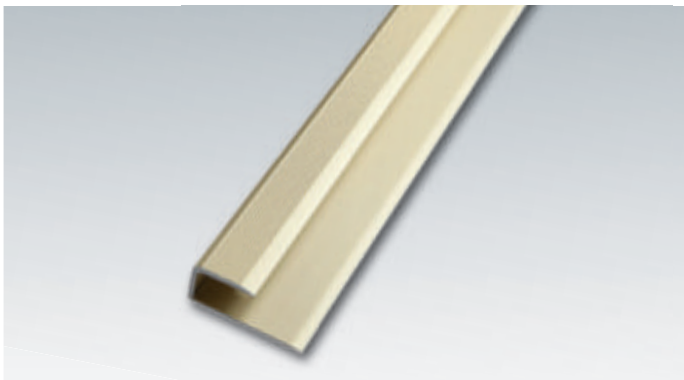

* 0,90 m-Längen SB-verpackt inkl. Lamellendübel.
2,70 m-Längen ohne Befestigungsmaterial.

Übergangsprofile flach aus Aluminium,
Höhe: 6 – 14 mm, Sichtbreite: 40 mm, mit Holzdekor

Farbe	Artikel	Lieferlänge	€/ lfdm.	€/ Stück
ahorn hell	UG-AH 0940	0,90 m*	6,61	5,95
	UG-AH 2740	2,70 m	5,36	14,47
buche	UG-BU 0940	0,90 m*	6,61	5,95
	UG-BU 2740	2,70 m	5,36	14,47
eiche	UG-EI 0940	0,90 m*	6,61	5,95
	UG-EI 2740	2,70 m	5,36	14,47

Zubehör: PVC-Lamellendübel, 6 x 42 mm für 6 mm Bohrer

Inhalt / Box	Artikel	Euro / Box
250 Stück	KLM 42/250	18,85
500 Stück	KLM 42/500	35,00

(empfohlene Menge pro Meter: 5 Stück)

Abschluss-Einschubprofile aus Aluminium eloxiert,
Höhe: 8 mm, Sichtbreite: 14 mm

Farbe	Artikel	Lieferlänge	€/ lfdm.	€/ Stück
silber	AD-SI 0908	0,90 m	4,37	3,92
	AD-SI 2708	2,70 m	3,37	9,11
gold	AD-GO 0908	0,90 m	5,31	4,80
	AD-GO 2708	2,70 m	4,33	11,67
bronze	AD-BR 0908	0,90 m	5,31	4,80
	AD-BR 2708	2,70 m	4,33	11,67
champagne	AD-CH 0908	0,90 m	5,31	4,80
	AD-CH 2708	2,70 m	4,33	11,67

Abschluss-Einschubprofile aus Aluminium eloxiert,
Höhe: 14 mm, Sichtbreite: 18 mm

Farbe	Artikel	Lieferlänge	€/ lfdm.	€/ Stück
silber	AB-SI 0914	0,90 m	5,18	4,67
	AB-SI 2714	2,70 m	4,19	11,32
gold	AB-GO 0914	0,90 m	6,14	5,52
	AB-GO 2714	2,70 m	5,14	13,88
bronze	AB-BR 0914	0,90 m	6,14	5,52
	AB-BR 2714	2,70 m	5,14	13,88
champagne	AB-CH 0914	0,90 m	6,14	5,52
	AB-CH 2714	2,70 m	5,14	13,88