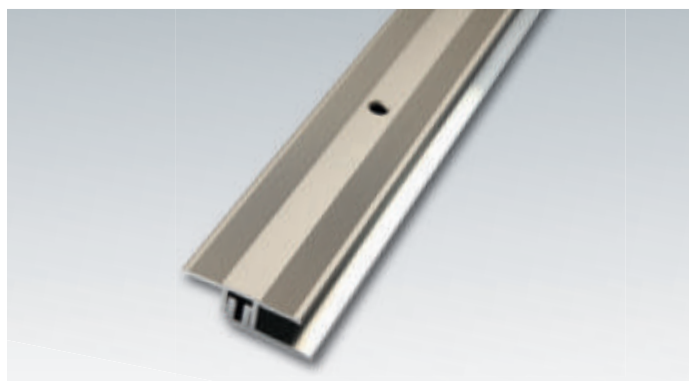

Farbe	Artikel	Lieferlänge	€ / lfdm.	€ / Stück
silber	SK-SI 2710	2,70 m	8,31	22,44
champagne	SK-CH 2710	2,70 m	8,31	22,44
titan	SK-TI 2710	2,70 m	8,31	22,44
weiß	SK-WE 2710	2,70 m	8,31	22,44

Farbe	Artikel	Lieferlänge	€ / lfdm.	€ / Stück
silber	DA-SI 0944	0,90 m	10,36	9,32
	DA-SI 2744	2,70 m	9,65	26,06
gold	DA-GO 0944	0,90 m	11,02	9,92
	DA-GO 2744	2,70 m	10,31	27,85
bronze	DA-BR 0944	0,90 m	11,02	9,92
	DA-BR 2744	2,70 m	10,31	27,85
champagne	DA-CH 0944	0,90 m	11,02	9,92
	DA-CH 2744	2,70 m	10,31	27,85
titan	DA-TI 0944	0,90 m	11,02	9,92
	DA-TI 2744	2,70 m	10,31	27,85

0,90 m / 2,70 m Längen SB-verpackt inkl. Schrauben und Dübel.

Übergangprofile aus Aluminium eloxiert,
Höhe: 6 – 14 mm, Sichtbreite: 32 mm