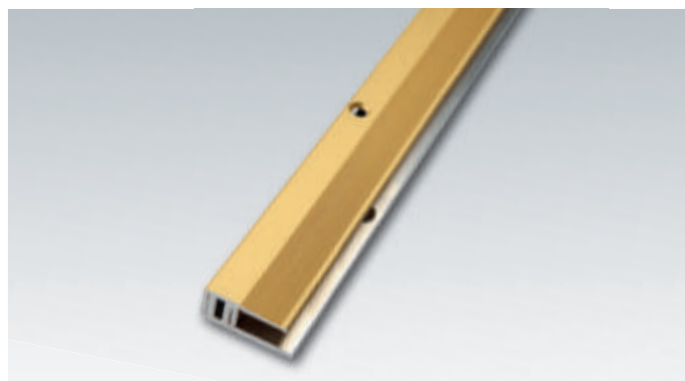

Wandanschlussprofile aus Aluminium eloxiert,
Höhe: 6 – 14 mm, Sichtbreite: 22 mm

Farbe	Artikel	Lieferlänge	€ / lfdm.	€ / Stück
silber	SK-SI 2710	2,70 m	8,31	22,44
champagne	SK-CH 2710	2,70 m	8,31	22,44
titan	SK-TI 2710	2,70 m	8,31	22,44
weiß	SK-WE 2710	2,70 m	8,31	22,44

Farbe	Artikel	Lieferlänge	€ / lfdm.	€ / Stück
silber	DA-SI 0944	0,90 m	10,36	9,32
	DA-SI 2744	2,70 m	9,65	26,06
gold	DA-GO 0944	0,90 m	11,02	9,92
	DA-GO 2744	2,70 m	10,31	27,85
bronze	DA-BR 0944	0,90 m	11,02	9,92
	DA-BR 2744	2,70 m	10,31	27,85
champagne	DA-CH 0944	0,90 m	11,02	9,92
	DA-CH 2744	2,70 m	10,31	27,85
titan	DA-TI 0944	0,90 m	11,02	9,92
	DA-TI 2744	2,70 m	10,31	27,85

0,90 m / 2,70 m Längen SB-verpackt inkl. Schrauben und Dübel.