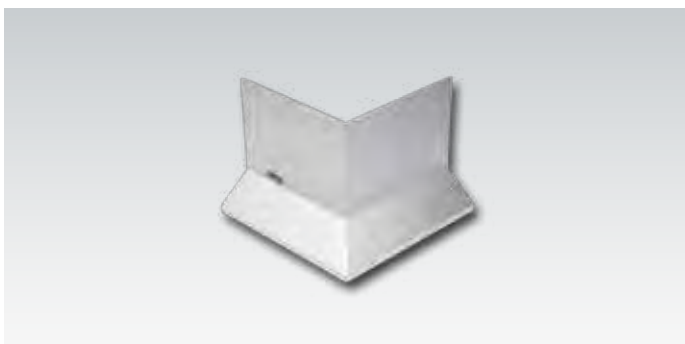

Kiesbettprofile aus Aluminium, gestanz,  
Auflageschenkel: 100 mm

Kiesbettprofile aus Aluminium, gestanz,  
Auflageschenkel: 100 mm

Höhe 70 / 25 mm Gesamthöhe 95 mm	silber eloxiert	natur
	FKS 095	FKN 095
€/ lfdm.	24,56	18,99

Höhe 70 / 25 mm Gesamthöhe 95 mm	Pulverbeschichtung grau
	FKP 095
€/ lfdm.	24,18

Lieferlänge: 3,00 m.  
VPE: Bund je 5 Stück.

Lieferlänge: 3,00 m.  
VPE: Bund je 5 Stück.

Verbinder für Kiesbettprofil aus Aluminium

Verbinder für Kiesbettprofil aus Aluminium

Höhe 70 / 25 mm Gesamthöhe 95 mm	silber eloxiert	natur
	FKSV 095	FKNV 095
€/ Stück	10,98	8,42

Höhe 70 / 25 mm Gesamthöhe 95 mm	Pulverbeschichtung grau
	FKPV 095
€/ Stück	10,98

Eckstücke für Kiesbettprofil aus Aluminium

Eckstücke für Kiesbettprofil aus Aluminium

Höhe 70 / 25 mm Gesamthöhe 95 mm	silber eloxiert	natur
	FKSE 095	FKNE 095
€/ Stück	32,94	25,85

Höhe 70 / 25 mm Gesamthöhe 95 mm	Pulverbeschichtung grau
	FKPE 095
€/ Stück	32,94