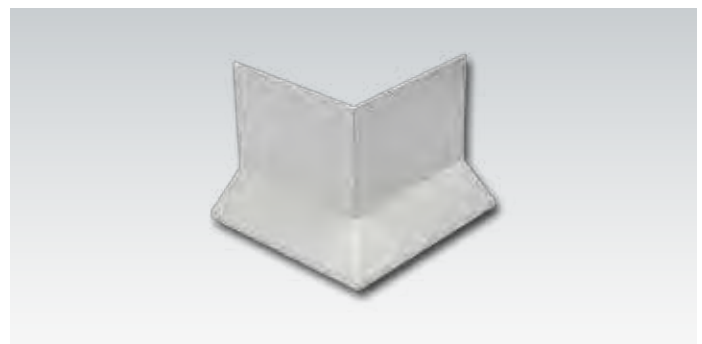

Kiesbettprofile aus Aluminium, gestanz,  
Auflageschenkel: 100 mm

Kiesbettprofile aus Aluminium, gestanz,  
Auflageschenkel: 100 mm

Höhe 70 / 25 mm Gesamthöhe 95 mm	silber eloxiert	natur
	FKS 095	FKN 095
€/ lfdm.	24,56	18,99

Höhe 70 / 25 mm Gesamthöhe 95 mm	Pulverbeschichtung grau
	FKP 095
€/ lfdm.	24,18

Lieferlänge: 3,00 m.  
VPE: Bund je 5 Stück.

Lieferlänge: 3,00 m.  
VPE: Bund je 5 Stück.

Verbinder für Kiesbettprofil aus Aluminium

Verbinder für Kiesbettprofil aus Aluminium

Höhe 70 / 25 mm Gesamthöhe 95 mm	silber eloxiert	natur
	FKSV 095	FKNV 095
€/ Stück	10,98	8,42

Höhe 70 / 25 mm Gesamthöhe 95 mm	Pulverbeschichtung grau
	FKPV 095
€/ Stück	10,98

Eckstücke für Kiesbettprofil aus Aluminium

Eckstücke für Kiesbettprofil aus Aluminium

Höhe 70 / 25 mm Gesamthöhe 95 mm	silber eloxiert	natur
	FKSE 095	FKNE 095
€/ Stück	32,94	25,85

Höhe 70 / 25 mm Gesamthöhe 95 mm	Pulverbeschichtung grau
	FKPE 095
€/ Stück	32,94