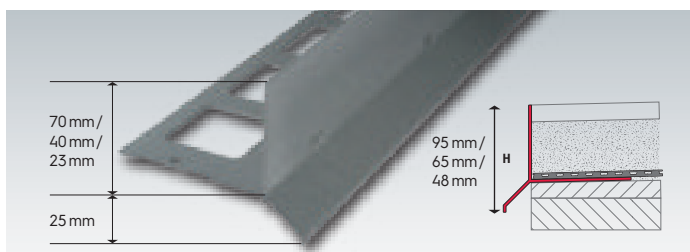

Kiesbettprofile aus Aluminium, Oberfläche: Pulverbeschichtung, Auflageschenkel: 100 mm

Innenhöhe	23 mm	40 mm	70 mm
Außenhöhe	48 mm	65 mm	95 mm
● RAL 7035 grau	FKP 0482	FKP 0652	FKP 0952
€ / lfdm.	21,06	22,80	24,78

Lieferlänge: 3,00 m mit Längsloch.
VPE: Bund je 5 Stück.

Verbinder/Eckstücke aus Aluminium

Verbinder	Höhe: 48 mm	Höhe: 65 mm	Höhe: 95 mm
● RAL 7035 grau	FKPV 0482	FKPV 0652	FKPV 0952
€ / Stück	10,11	10,11	10,11
Außeneckstücke	Höhe: 48 mm	Höhe: 65 mm	Höhe: 95 mm
● RAL 7035 grau	FKPE 0482	FKPE 0652	FKPE 0952
€ / Stück	32,98	32,98	32,98

Lieferlänge: 3,00 m mit Längsloch.
VPE: Bund je 5 Stück.

Verbinder/Eckstücke aus Aluminium

Verbinder	Höhe: 48 mm	Höhe: 65 mm	Höhe: 95 mm
● metallic design	FKPV 0485-M	FKPV 0655-M	FKPV 0955-M
€ / Stück	10,41	10,41	10,41
Außeneckstücke	Höhe: 48 mm	Höhe: 65 mm	Höhe: 95 mm
● metallic design	FKPE 0485-M	FKPE 0655-M	FKPE 0955-M
€ / Stück	33,97	33,97	33,97

Lieferlänge: 3,00 m mit Längsloch.
VPE: Bund je 5 Stück.

Verbinder/Eckstücke aus Aluminium

Verbinder	Höhe: 48 mm	Höhe: 65 mm	Höhe: 95 mm
● silber eloxiert	FKSV 048	FKSV 065	FKSV 095
€ / Stück	10,30	10,30	10,30
Außeneckstücke	Höhe: 48 mm	Höhe: 65 mm	Höhe: 95 mm
● silber eloxiert	FKSE 048	FKSE 065	FKSE 095
€ / Stück	33,64	33,64	33,64