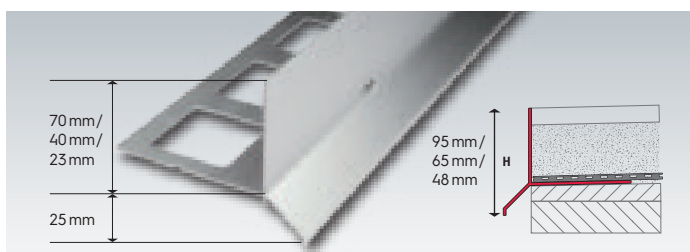

Lieferlänge: 3,00 m mit Längsloch.
VPE: Bund je 5 Stück.

Verbinder/Eckstücke aus Aluminium

Verbinder	Höhe: 48 mm	Höhe: 65 mm	Höhe: 95 mm
● RAL 7035 grau	FKPV 0482	FKPV 0652	FKPV 0952
€ / Stück	10,11	10,11	10,11
Außeneckstücke	Höhe: 48 mm	Höhe: 65 mm	Höhe: 95 mm
● RAL 7035 grau	FKPE 0482	FKPE 0652	FKPE 0952
€ / Stück	32,98	32,98	32,98

Kiesbettprofile aus Aluminium, Oberfläche: Pulverbeschichtung, Auflageschenkel: 100 mm

Innenhöhe	23 mm	40 mm	70 mm
Außenhöhe	48 mm	65 mm	95 mm
● metallic design	FKP 0485-M	FKP 0655-M	FKP 0955-M
€ / lfdm.	21,70	23,47	25,52

Lieferlänge: 3,00 m mit Längsloch.
VPE: Bund je 5 Stück.

Verbinder/Eckstücke aus Aluminium

Verbinder	Höhe: 48 mm	Höhe: 65 mm	Höhe: 95 mm
● metallic design	FKPV 0485-M	FKPV 0655-M	FKPV 0955-M
€ / Stück	10,41	10,41	10,41
Außeneckstücke	Höhe: 48 mm	Höhe: 65 mm	Höhe: 95 mm
● metallic design	FKPE 0485-M	FKPE 0655-M	FKPE 0955-M
€ / Stück	33,97	33,97	33,97

Kiesbettprofile aus Aluminium, Oberfläche: silber eloxiert, Auflageschenkel: 100 mm

Innenhöhe	23 mm	40 mm	70 mm
Außenhöhe	48 mm	65 mm	95 mm
● silber eloxiert	FKS 048	FKS 065	FKS 095
€ / lfdm.	21,40	23,15	25,17