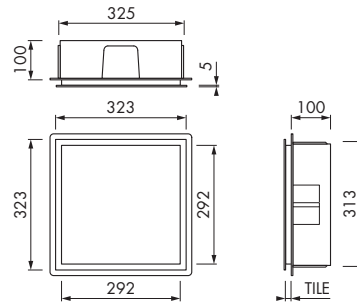

Edelstahl gebürstet /
Edelstahl poliert

Box 150 x 300 x 100 mm

Box 15 x 30 x 10 cm

Rahmen: Edelstahl gebürstet / Edelstahl poliert

Ausführung	Artikel Edelstahl gebürstet	Artikel Edelstahl poliert	€/Stück
● Edelstahl	Box-15x30x10-S	Box-15x30x10-P	556,06
● Anthrazit	Box-15x30x10-A	Box-15x30x10-PA	556,06
○ Weiß	Box-15x30x10-W	Box-15x30x10-PW	556,06

Edelstahl gebürstet /
Edelstahl poliert

Box 300 x 300 x 100 mm

Box 30 x 30 x 10 cm

Rahmen: Edelstahl gebürstet / Edelstahl poliert

Ausführung	Artikel Edelstahl gebürstet	Artikel Edelstahl poliert	€/Stück
● Edelstahl	Box-30x30x10-S	Box-30x30x10-P	631,40
● Anthrazit	Box-30x30x10-A	Box-30x30x10-PA	631,40
○ Weiß	Box-30x30x10-W	Box-30x30x10-PW	631,40

Edelstahl gebürstet /
Edelstahl poliert

Box 600 x 300 x 100 mm

Box 60 x 30 x 10 cm

Rahmen: Edelstahl gebürstet / Edelstahl poliert

Ausführung	Artikel Edelstahl gebürstet	Artikel Edelstahl poliert	€/Stück
● Edelstahl	Box-60x30x10-S	Box-60x30x10-P	806,68
● Anthrazit	Box-60x30x10-A	Box-60x30x10-PA	806,68
○ Weiß	Box-60x30x10-W	Box-60x30x10-PW	806,68