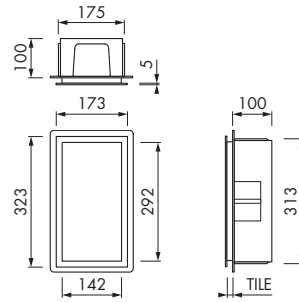

Edelstahl gebürstet /
Edelstahl poliert

Box 150 x 300 x 100 mm

Box 15 x 30 x 10 cm

Rahmen: Edelstahl gebürstet / Edelstahl poliert

Ausführung	Artikel Edelstahl gebürstet	Artikel Edelstahl poliert	€/Stück
● Edelstahl	Box-15x30x10-S	Box-15x30x10-P	556,06
● Anthrazit	Box-15x30x10-A	Box-15x30x10-PA	556,06
○ Weiß	Box-15x30x10-W	Box-15x30x10-PW	556,06

Edelstahl gebürstet /
Edelstahl poliert

Box 300 x 300 x 100 mm

Box 30 x 30 x 10 cm

Rahmen: Edelstahl gebürstet / Edelstahl poliert

Ausführung	Artikel Edelstahl gebürstet	Artikel Edelstahl poliert	€/Stück
● Edelstahl	Box-30x30x10-S	Box-30x30x10-P	631,40
● Anthrazit	Box-30x30x10-A	Box-30x30x10-PA	631,40
○ Weiß	Box-30x30x10-W	Box-30x30x10-PW	631,40

Edelstahl gebürstet /
Edelstahl poliert

Box 600 x 300 x 100 mm

Box 60 x 30 x 10 cm

Rahmen: Edelstahl gebürstet / Edelstahl poliert

Ausführung	Artikel Edelstahl gebürstet	Artikel Edelstahl poliert	€/Stück
● Edelstahl	Box-60x30x10-S	Box-60x30x10-P	806,68
● Anthrazit	Box-60x30x10-A	Box-60x30x10-PA	806,68
○ Weiß	Box-60x30x10-W	Box-60x30x10-PW	806,68