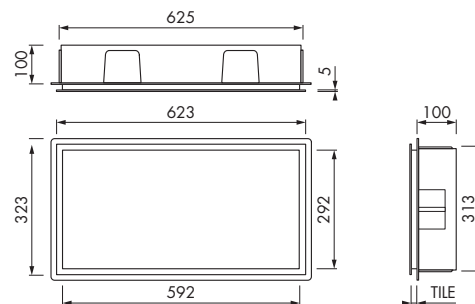

Edelstahl gebürstet /
Edelstahl poliert

Box 150 x 300 x 100 mm

Box 15 x 30 x 10 cm

Rahmen: **Edelstahl gebürstet / Edelstahl poliert**

Ausführung	Artikel Edelstahl gebürstet	Artikel Edelstahl poliert	€/Stück
● Edelstahl	Box-15x30x10-S	Box-15x30x10-P	542,50
● Anthrazit	Box-15x30x10-A	Box-15x30x10-PA	542,50
○ Weiß	Box-15x30x10-W	Box-15x30x10-PW	542,50

Edelstahl gebürstet /
Edelstahl poliert

Box 300 x 300 x 100 mm

Box 30 x 30 x 10 cm

Rahmen: **Edelstahl gebürstet / Edelstahl poliert**

Ausführung	Artikel Edelstahl gebürstet	Artikel Edelstahl poliert	€/Stück
● Edelstahl	Box-30x30x10-S	Box-30x30x10-P	616,00
● Anthrazit	Box-30x30x10-A	Box-30x30x10-PA	616,00
○ Weiß	Box-30x30x10-W	Box-30x30x10-PW	616,00

Edelstahl gebürstet /
Edelstahl poliert

Box 600 x 300 x 100 mm

Box 60 x 30 x 10 cm

Rahmen: **Edelstahl gebürstet / Edelstahl poliert**

Ausführung	Artikel Edelstahl gebürstet	Artikel Edelstahl poliert	€/Stück
● Edelstahl	Box-60x30x10-S	Box-60x30x10-P	787,00
● Anthrazit	Box-60x30x10-A	Box-60x30x10-PA	787,00
○ Weiß	Box-60x30x10-W	Box-60x30x10-PW	787,00