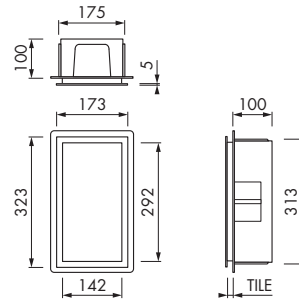

Edelstahl gebürstet /
Edelstahl poliert

Box 150 x 300 x 100 mm

Box 15 x 30 x 10 cm

Rahmen: **Edelstahl gebürstet / Edelstahl poliert**

Ausführung	Artikel Edelstahl gebürstet	Artikel Edelstahl poliert	€/Stück
● Edelstahl	Box-15x30x10-S	Box-15x30x10-P	542,50
● Anthrazit	Box-15x30x10-A	Box-15x30x10-PA	542,50
○ Weiß	Box-15x30x10-W	Box-15x30x10-PW	542,50

Edelstahl gebürstet /
Edelstahl poliert

Box 300 x 300 x 100 mm

Box 30 x 30 x 10 cm

Rahmen: **Edelstahl gebürstet / Edelstahl poliert**

Ausführung	Artikel Edelstahl gebürstet	Artikel Edelstahl poliert	€/Stück
● Edelstahl	Box-30x30x10-S	Box-30x30x10-P	616,00
● Anthrazit	Box-30x30x10-A	Box-30x30x10-PA	616,00
○ Weiß	Box-30x30x10-W	Box-30x30x10-PW	616,00

Edelstahl gebürstet /
Edelstahl poliert

Box 600 x 300 x 100 mm

Box 60 x 30 x 10 cm

Rahmen: **Edelstahl gebürstet / Edelstahl poliert**

Ausführung	Artikel Edelstahl gebürstet	Artikel Edelstahl poliert	€/Stück
● Edelstahl	Box-60x30x10-S	Box-60x30x10-P	787,00
● Anthrazit	Box-60x30x10-A	Box-60x30x10-PA	787,00
○ Weiß	Box-60x30x10-W	Box-60x30x10-PW	787,00