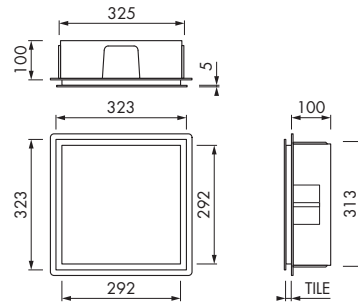

Edelstahl gebürstet /
Edelstahl poliert

Box 150 x 300 x 100 mm

Box 15 x 30 x 10 cm

Rahmen: **Edelstahl gebürstet / Edelstahl poliert**

Ausführung	Artikel Edelstahl gebürstet	Artikel Edelstahl poliert	€/Stück
● Edelstahl	Box-15x30x10-S	Box-15x30x10-P	542,50
● Anthrazit	Box-15x30x10-A	Box-15x30x10-PA	542,50
○ Weiß	Box-15x30x10-W	Box-15x30x10-PW	542,50

Edelstahl gebürstet /
Edelstahl poliert

Box 300 x 300 x 100 mm

Box 30 x 30 x 10 cm

Rahmen: **Edelstahl gebürstet / Edelstahl poliert**

Ausführung	Artikel Edelstahl gebürstet	Artikel Edelstahl poliert	€/Stück
● Edelstahl	Box-30x30x10-S	Box-30x30x10-P	616,00
● Anthrazit	Box-30x30x10-A	Box-30x30x10-PA	616,00
○ Weiß	Box-30x30x10-W	Box-30x30x10-PW	616,00

Edelstahl gebürstet /
Edelstahl poliert

Box 600 x 300 x 100 mm

Box 60 x 30 x 10 cm

Rahmen: **Edelstahl gebürstet / Edelstahl poliert**

Ausführung	Artikel Edelstahl gebürstet	Artikel Edelstahl poliert	€/Stück
● Edelstahl	Box-60x30x10-S	Box-60x30x10-P	787,00
● Anthrazit	Box-60x30x10-A	Box-60x30x10-PA	787,00
○ Weiß	Box-60x30x10-W	Box-60x30x10-PW	787,00