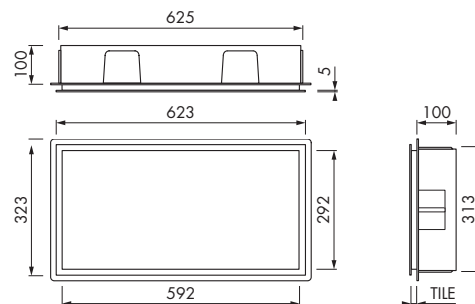

Edelstahl gebürstet /
Edelstahl poliert

Box 150 x 300 x 100 mm

Box 15 x 30 x 10 cm

Rahmen: Edelstahl gebürstet / Edelstahl poliert

Ausführung	Artikel Edelstahl gebürstet	Artikel Edelstahl poliert	€/Stück
● Edelstahl	Box-15x30x10-S	Box-15x30x10-P	556,06
● Anthrazit	Box-15x30x10-A	Box-15x30x10-PA	556,06
○ Weiß	Box-15x30x10-W	Box-15x30x10-PW	556,06

Edelstahl gebürstet /
Edelstahl poliert

Box 300 x 300 x 100 mm

Box 30 x 30 x 10 cm

Rahmen: Edelstahl gebürstet / Edelstahl poliert

Ausführung	Artikel Edelstahl gebürstet	Artikel Edelstahl poliert	€/Stück
● Edelstahl	Box-30x30x10-S	Box-30x30x10-P	631,40
● Anthrazit	Box-30x30x10-A	Box-30x30x10-PA	631,40
○ Weiß	Box-30x30x10-W	Box-30x30x10-PW	631,40

Edelstahl gebürstet /
Edelstahl poliert

Box 600 x 300 x 100 mm

Box 60 x 30 x 10 cm

Rahmen: Edelstahl gebürstet / Edelstahl poliert

Ausführung	Artikel Edelstahl gebürstet	Artikel Edelstahl poliert	€/Stück
● Edelstahl	Box-60x30x10-S	Box-60x30x10-P	806,68
● Anthrazit	Box-60x30x10-A	Box-60x30x10-PA	806,68
○ Weiß	Box-60x30x10-W	Box-60x30x10-PW	806,68