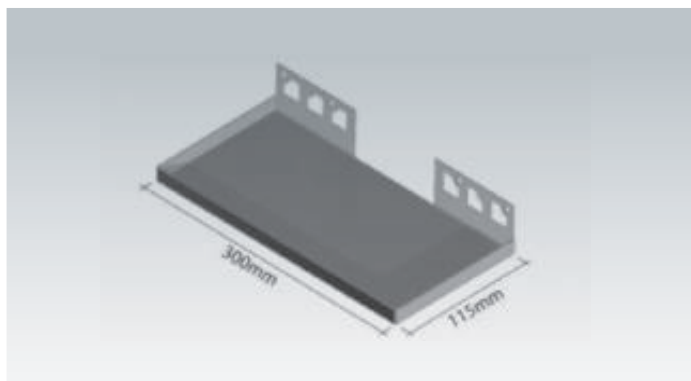

Artikel	€/ Stück
FB-EA 420L	51,80

Duschablage aus V2A-Edelstahl, befliesbar,  
trapezförmig, gleichschenkelig, **Breite 310 mm**

Artikel	€/ Stück
FB-EA 310	50,00

Duschablage aus V2A-Edelstahl, befliesbar,  
trapezförmig, gleichschenkelig, **Breite 380 mm**

Artikel	€/ Stück
FB-EA 380	58,50

Duschablage aus V2A-Edelstahl, befliesbar,  
trapezförmig, **kurze Seite links**

Artikel	€/ Stück
FB-EA 440L	65,00

Duschablage aus V2A-Edelstahl, befliesbar,  
trapezförmig, **kurze Seite rechts**

Artikel	€/ Stück
FB-EA 430R	65,00

Duschablage / Rechteckablage **schmal**  
aus V2A-Edelstahl, befliesbar

Artikel	Breite x Tiefe in mm	€/Stück
FB-RA 300S	300 x 115	71,70
FB-RA 400S	400 x 115	72,70
FB-RA 600S	600 x 115	92,60
FB-RA 800S	800 x 115	112,30

Duschablage / Rechteckablage **breit**  
aus V2A-Edelstahl, befliesbar

Artikel	Breite x Tiefe in mm	€/Stück
FB-RA 300B	300 x 150	75,20
FB-RA 400B	400 x 150	79,70
FB-RA 600B	600 x 150	101,50
FB-RA 800B	800 x 150	119,80