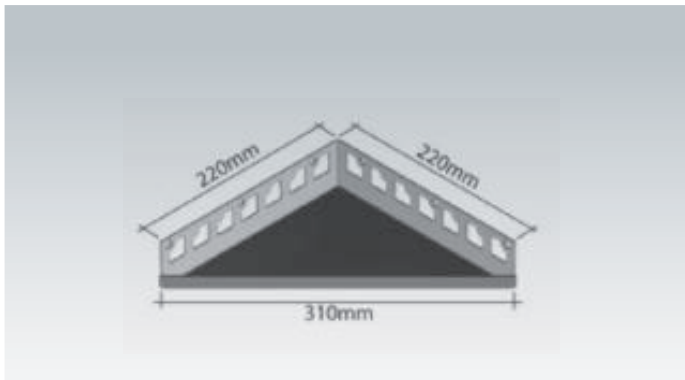

Duschablage aus V2A-Edelstahl, befliesbar,  
dreieckig, gleichschenkelig, **Breite 240 mm**

Artikel	€/Stück
FB-EA 170	44,10

Duschablage aus V2A-Edelstahl, befliesbar,  
dreieckig, gleichschenkelig, **Breite 275 mm**

Artikel	€/Stück
FB-EA 195	46,30

Duschablage aus V2A-Edelstahl, befliesbar,  
dreieckig, gleichschenkelig, **Breite 310 mm**

Artikel	€/Stück
FB-EA 220	46,25

Duschablage aus V2A-Edelstahl, befliesbar,  
dreieckig, gleichschenkelig, **Breite 345 mm**

Artikel	€/Stück
FB-EA 245	52,30

Duschablage aus V2A-Edelstahl, befliesbar,  
dreieckig, gleichschenkelig, **Breite 380 mm**

Artikel	€/Stück
FB-EA 270	56,60

Duschablage aus V2A-Edelstahl, befliesbar,  
diamantförmig

NEU

Duschablage aus V2A-Edelstahl, befliesbar,  
dreieckig, gleichschenkelig, **Breite 285 mm**

Artikel	€/Stück
FB-NA 205	41,70

Duschablage aus V2A-Edelstahl, befliesbar,  
dreieckig, gleichschenkelig, **Breite 328 mm**