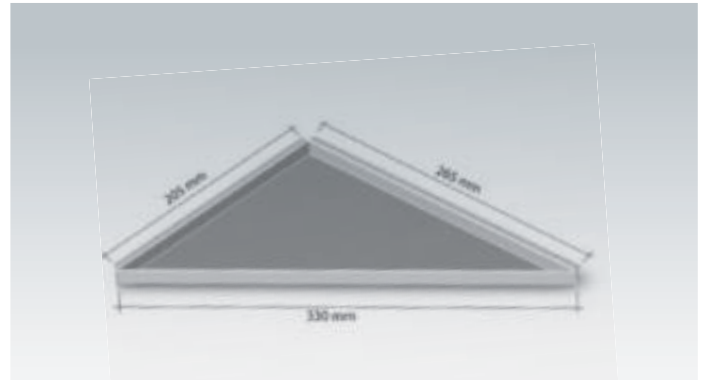

NEU

Duschablage aus V2A-Edelstahl, befliesbar,  
dreieckig, gleichschenkelig, **Breite 285 mm**

Artikel	€/Stück
FB-NA 205	41,70

Duschablage aus V2A-Edelstahl, befliesbar,  
dreieckig, gleichschenkelig, **Breite 328 mm**

Artikel	€/Stück
FB-NA 235	44,85

Duschablage aus V2A-Edelstahl, befliesbar,  
dreieckig, gleichschenkelig, **Breite 370 mm**

Artikel	€/Stück
FB-NA 265	47,85

Duschablage aus V2A-Edelstahl, befliesbar,  
dreieckig, **Breite 330 mm**

Artikel	€/Stück
FB-NA 2620L	50,65

Duschablage aus V2A-Edelstahl, befliesbar,  
dreieckig, **Breite 330 mm**

Artikel	€/Stück
FB-NA 2620R	50,65

Duschablage aus V2A-Edelstahl, befliesbar,  
dreieckig, **Breite 362 mm**