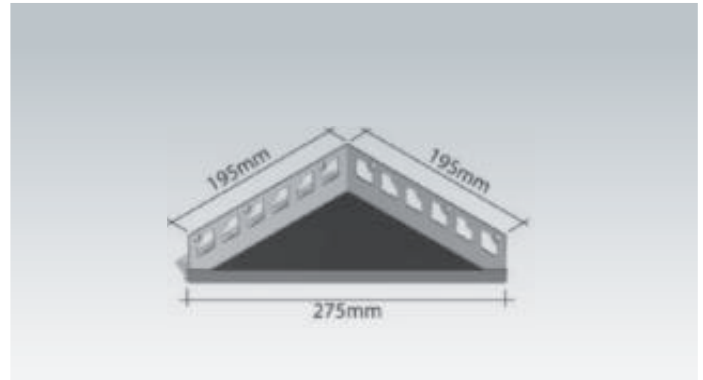

Duschablage aus V2A-Edelstahl, befliesbar,  
dreieckig, gleichschenkelig, **Breite 240 mm**

Artikel	€/Stück
FB-EA 170	44,10

Duschablage aus V2A-Edelstahl, befliesbar,  
dreieckig, gleichschenkelig, **Breite 275 mm**

Artikel	€/Stück
FB-EA 195	46,30

Duschablage aus V2A-Edelstahl, befliesbar,  
dreieckig, gleichschenkelig, **Breite 310 mm**

Artikel	€/Stück
FB-EA 220	46,25

Duschablage aus V2A-Edelstahl, befliesbar,  
dreieckig, gleichschenkelig, **Breite 345 mm**

Artikel	€/Stück
FB-EA 245	52,30

Duschablage aus V2A-Edelstahl, befliesbar,  
dreieckig, gleichschenkelig, **Breite 380 mm**

Artikel	€/Stück
FB-EA 270	56,60

Duschablage aus V2A-Edelstahl, befliesbar,  
diamantförmig

Artikel	€/ Stück
FB-EA 420L	51,80

Duschablage aus V2A-Edelstahl, befliesbar,  
trapezförmig, gleichschenkelig, **Breite 310 mm**

Artikel	€/ Stück
FB-EA 310	50,00

Duschablage aus V2A-Edelstahl, befliesbar,  
trapezförmig, gleichschenkelig, **Breite 380 mm**