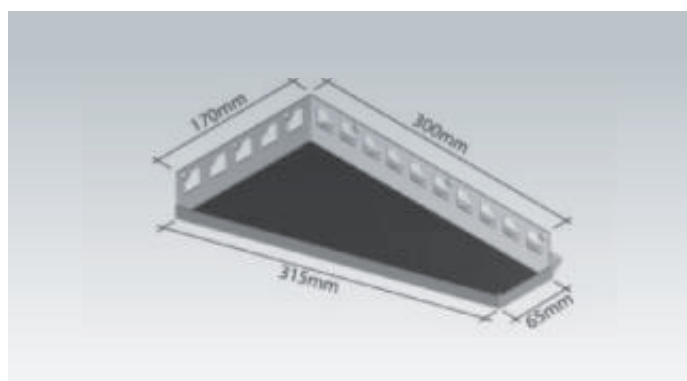

Artikel	€/ Stück
FB-EA 420L	51,80

Duschablage aus V2A-Edelstahl, befliesbar,  
trapezförmig, gleichschenkelig, **Breite 310 mm**

Artikel	€/ Stück
FB-EA 310	50,00

Duschablage aus V2A-Edelstahl, befliesbar,  
trapezförmig, gleichschenkelig, **Breite 380 mm**

Artikel	€/ Stück
FB-EA 380	58,50

Duschablage aus V2A-Edelstahl, befliesbar,  
trapezförmig, **kurze Seite links**

Artikel	€/ Stück
FB-EA 440L	65,00

Duschablage aus V2A-Edelstahl, befliesbar,  
trapezförmig, **kurze Seite rechts**

Artikel	€/ Stück
FB-EA 430R	65,00

Duschablage / Rechteckablage **schmal**  
aus V2A-Edelstahl, befliesbar

Artikel	Breite x Tiefe in mm	€/Stück
FB-RA 300S	300 x 115	71,70
FB-RA 400S	400 x 115	72,70
FB-RA 600S	600 x 115	92,60
FB-RA 800S	800 x 115	112,30