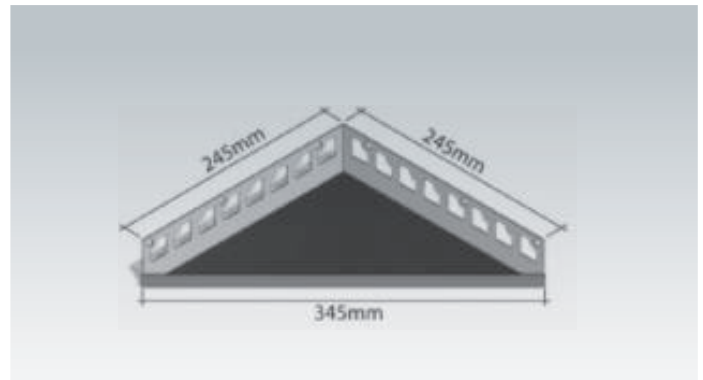

Duschablage aus V2A-Edelstahl, befliesbar,  
dreieckig, gleichschenkelig, **Breite 240 mm**

Artikel	€/Stück
FB-EA 170	44,10

Duschablage aus V2A-Edelstahl, befliesbar,  
dreieckig, gleichschenkelig, **Breite 275 mm**

Artikel	€/Stück
FB-EA 195	46,30

Duschablage aus V2A-Edelstahl, befliesbar,  
dreieckig, gleichschenkelig, **Breite 310 mm**

Artikel	€/Stück
FB-EA 220	46,25

Duschablage aus V2A-Edelstahl, befliesbar,  
dreieckig, gleichschenkelig, **Breite 345 mm**

Artikel	€/Stück
FB-EA 245	52,30

Duschablage aus V2A-Edelstahl, befliesbar,  
dreieckig, gleichschenkelig, **Breite 380 mm**

Artikel	€/Stück
FB-EA 270	56,60

Duschablage aus V2A-Edelstahl, befliesbar,  
diamantförmig

Artikel	€/ Stück
FB-EA 420L	51,80

Duschablage aus V2A-Edelstahl, befliesbar,  
trapezförmig, gleichschenkelig, **Breite 310 mm**

Artikel	€/ Stück
FB-EA 310	50,00

Duschablage aus V2A-Edelstahl, befliesbar,  
trapezförmig, gleichschenkelig, **Breite 380 mm**