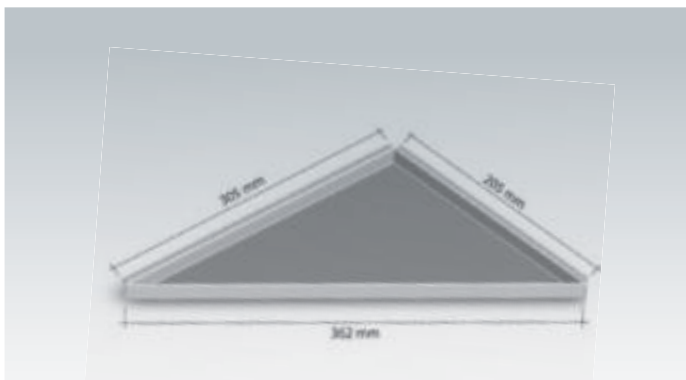

NEU

Duschablage aus V2A-Edelstahl, befliesbar,  
dreieckig, gleichschenkelig, **Breite 285 mm**

Artikel	€/Stück
FB-NA 205	41,70

Duschablage aus V2A-Edelstahl, befliesbar,  
dreieckig, gleichschenkelig, **Breite 328 mm**

Artikel	€/Stück
FB-NA 235	44,85

Duschablage aus V2A-Edelstahl, befliesbar,  
dreieckig, gleichschenkelig, **Breite 370 mm**

Artikel	€/Stück
FB-NA 265	47,85

Duschablage aus V2A-Edelstahl, befliesbar,  
dreieckig, **Breite 330 mm**

Artikel	€/Stück
FB-NA 2620L	50,65

Duschablage aus V2A-Edelstahl, befliesbar,  
dreieckig, **Breite 330 mm**

Artikel	€/Stück
FB-NA 2620R	50,65

Duschablage aus V2A-Edelstahl, befliesbar,  
dreieckig, **Breite 362 mm**