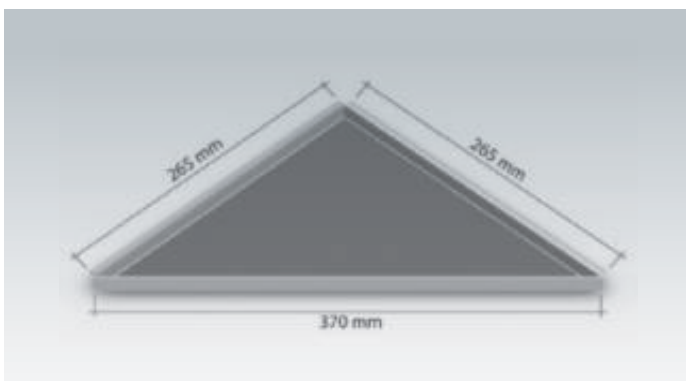

NEU

Duschablage aus V2A-Edelstahl, befliesbar,  
dreieckig, gleichschenkelig, **Breite 285 mm**

Artikel	€/Stück
FB-NA 205	41,70

Duschablage aus V2A-Edelstahl, befliesbar,  
dreieckig, gleichschenkelig, **Breite 328 mm**

Artikel	€/Stück
FB-NA 235	44,85

Duschablage aus V2A-Edelstahl, befliesbar,  
dreieckig, gleichschenkelig, **Breite 370 mm**

Artikel	€/Stück
FB-NA 265	47,85

Duschablage aus V2A-Edelstahl, befliesbar,  
dreieckig, **Breite 330 mm**