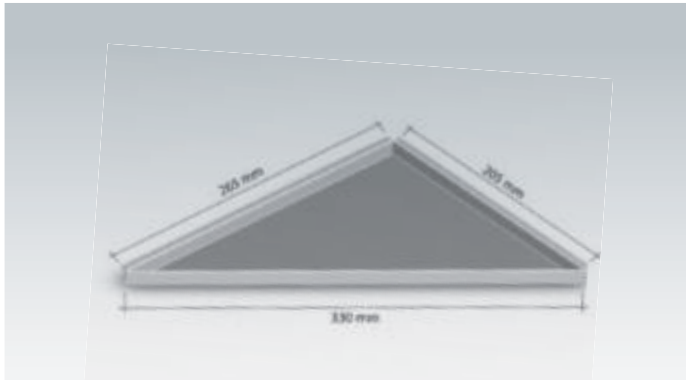

Duschablage / Rechteckablage **breit**  
aus V2A-Edelstahl, befliesbar

Artikel	Breite x Tiefe in mm	€/Stück
FB-RA 300B	300 x 150	75,20
FB-RA 400B	400 x 150	79,70
FB-RA 600B	600 x 150	101,50
FB-RA 800B	800 x 150	119,80

NEU

Duschablage aus V2A-Edelstahl, befliesbar,  
dreieckig, gleichschenkelig, **Breite 285 mm**

Artikel	€/Stück
FB-NA 205	41,70

Duschablage aus V2A-Edelstahl, befliesbar,  
dreieckig, gleichschenkelig, **Breite 328 mm**

Artikel	€/Stück
FB-NA 235	44,85

Duschablage aus V2A-Edelstahl, befliesbar,  
dreieckig, gleichschenkelig, **Breite 370 mm**

Artikel	€/Stück
FB-NA 265	47,85

Duschablage aus V2A-Edelstahl, befliesbar,  
dreieckig, **Breite 330 mm**