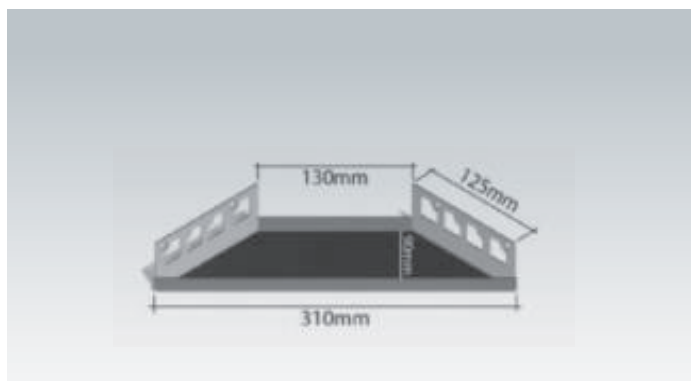

Artikel	€/Stück
FB-EA 245	52,30

Duschablage aus V2A-Edelstahl, befliesbar,  
dreieckig, gleichschenkelig, **Breite 380 mm**

Artikel	€/Stück
FB-EA 270	56,60

Duschablage aus V2A-Edelstahl, befliesbar,  
diamantförmig

Artikel	€/Stück
FB-EA 200T	66,70

NEU

Duschablage aus V2A-Edelstahl, befliesbar,  
dreieckig, **langer Schenkel rechts**

Artikel	€/ Stück
FB-EA 410R	51,80

Duschablage aus V2A-Edelstahl, befliesbar,  
dreieckig, **langer Schenkel links**

Artikel	€/ Stück
FB-EA 420L	51,80

Duschablage aus V2A-Edelstahl, befliesbar,  
trapezförmig, gleichschenkelig, **Breite 310 mm**

Artikel	€/ Stück
FB-EA 310	50,00

Duschablage aus V2A-Edelstahl, befliesbar,  
trapezförmig, gleichschenkelig, **Breite 380 mm**