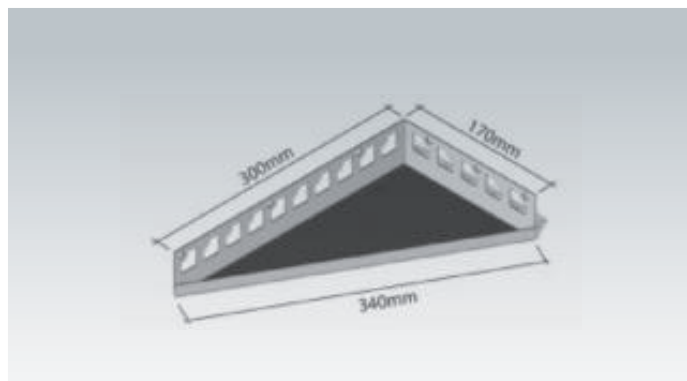

Duschablage aus V2A-Edelstahl, befliesbar,
dreieckig, **langer Schenkel links**

Artikel	€/ Stück
FB-EA 420L	51,80