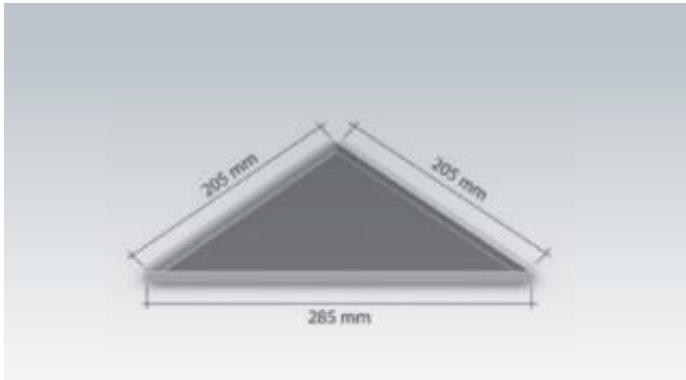

NEU

Duschablage aus V2A-Edelstahl, befliesbar,
dreieckig, gleichschenkelig, **Breite 285 mm**