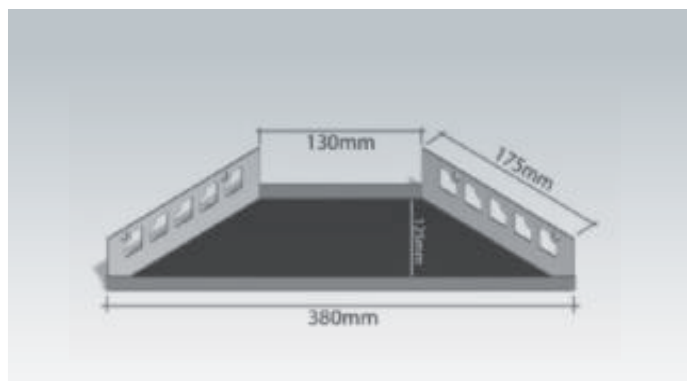

Artikel	€/Stück
FB-EA 195	46,30

Duschablage aus V2A-Edelstahl, befliesbar,  
dreieckig, gleichschenkelig, **Breite 310 mm**

Artikel	€/Stück
FB-EA 220	46,25

Duschablage aus V2A-Edelstahl, befliesbar,  
dreieckig, gleichschenkelig, **Breite 345 mm**

Artikel	€/Stück
FB-EA 245	52,30

Duschablage aus V2A-Edelstahl, befliesbar,  
dreieckig, gleichschenkelig, **Breite 380 mm**

Artikel	€/Stück
FB-EA 270	56,60

Duschablage aus V2A-Edelstahl, befliesbar,  
diamantförmig

Artikel	€/Stück
FB-EA 200T	66,70

NEU

Duschablage aus V2A-Edelstahl, befliesbar,  
dreieckig, **langer Schenkel rechts**

Artikel	€/ Stück
FB-EA 410R	51,80

Duschablage aus V2A-Edelstahl, befliesbar,  
dreieckig, **langer Schenkel links**

Artikel	€/ Stück
FB-EA 420L	51,80

Duschablage aus V2A-Edelstahl, befliesbar,  
trapezförmig, gleichschenkelig, **Breite 310 mm**

Artikel	€/ Stück
FB-EA 310	50,00

Duschablage aus V2A-Edelstahl, befliesbar,  
trapezförmig, gleichschenkelig, **Breite 380 mm**