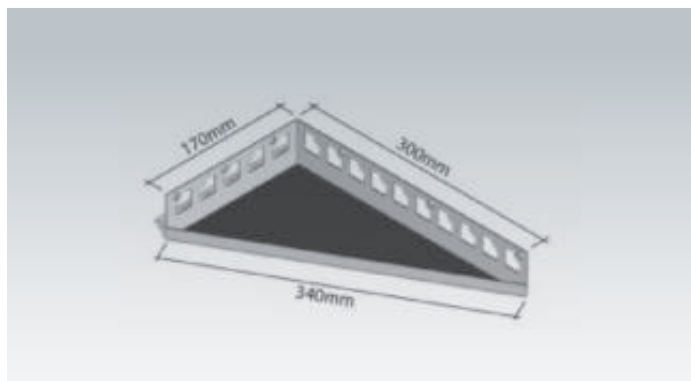

Artikel	€/Stück
FB-EA 195	46,30

Duschablage aus V2A-Edelstahl, befliesbar,  
dreieckig, gleichschenkelig, **Breite 310 mm**

Artikel	€/Stück
FB-EA 220	46,25

Duschablage aus V2A-Edelstahl, befliesbar,  
dreieckig, gleichschenkelig, **Breite 345 mm**

Artikel	€/Stück
FB-EA 245	52,30

Duschablage aus V2A-Edelstahl, befliesbar,  
dreieckig, gleichschenkelig, **Breite 380 mm**

Artikel	€/Stück
FB-EA 270	56,60

Duschablage aus V2A-Edelstahl, befliesbar,  
diamantförmig

Artikel	€/Stück
FB-EA 200T	66,70

NEU

Duschablage aus V2A-Edelstahl, befliesbar,  
dreieckig, **langer Schenkel rechts**

Artikel	€/ Stück
FB-EA 410R	51,80

Duschablage aus V2A-Edelstahl, befliesbar,  
dreieckig, **langer Schenkel links**

Artikel	€/ Stück
FB-EA 420L	51,80

Duschablage aus V2A-Edelstahl, befliesbar,  
trapezförmig, gleichschenkelig, **Breite 310 mm**

Artikel	€/ Stück
FB-EA 310	50,00

Duschablage aus V2A-Edelstahl, befliesbar,  
trapezförmig, gleichschenkelig, **Breite 380 mm**