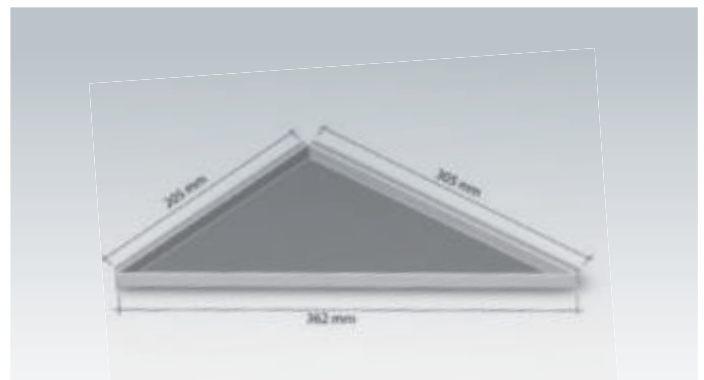

Duschablage aus V2A-Edelstahl, befliesbar,
dreieckig, **Breite 362 mm**

Artikel	€/Stück
FB-NA 2030R	54,00