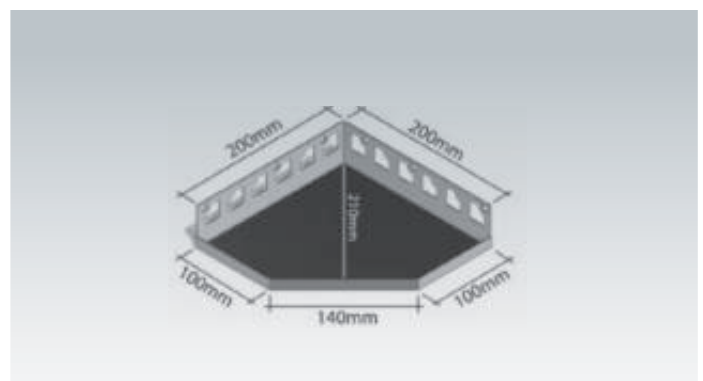

Duschablage aus V2A-Edelstahl, befliesbar,  
dreieckig, gleichschenkelig, **Breite 240 mm**

Artikel	€/Stück
FB-EA 170	44,10

Duschablage aus V2A-Edelstahl, befliesbar,  
dreieckig, gleichschenkelig, **Breite 275 mm**

Artikel	€/Stück
FB-EA 195	46,30

Duschablage aus V2A-Edelstahl, befliesbar,  
dreieckig, gleichschenkelig, **Breite 310 mm**

Artikel	€/Stück
FB-EA 220	46,25

Duschablage aus V2A-Edelstahl, befliesbar,  
dreieckig, gleichschenkelig, **Breite 345 mm**

Artikel	€/Stück
FB-EA 245	52,30

Duschablage aus V2A-Edelstahl, befliesbar,  
dreieckig, gleichschenkelig, **Breite 380 mm**

Artikel	€/Stück
FB-EA 270	56,60

Duschablage aus V2A-Edelstahl, befliesbar,  
diamantförmig

Artikel	€/ Stück
FB-EA 420L	51,80

Duschablage aus V2A-Edelstahl, befliesbar,  
trapezförmig, gleichschenkelig, **Breite 310 mm**

Artikel	€/ Stück
FB-EA 310	50,00

Duschablage aus V2A-Edelstahl, befliesbar,  
trapezförmig, gleichschenkelig, **Breite 380 mm**