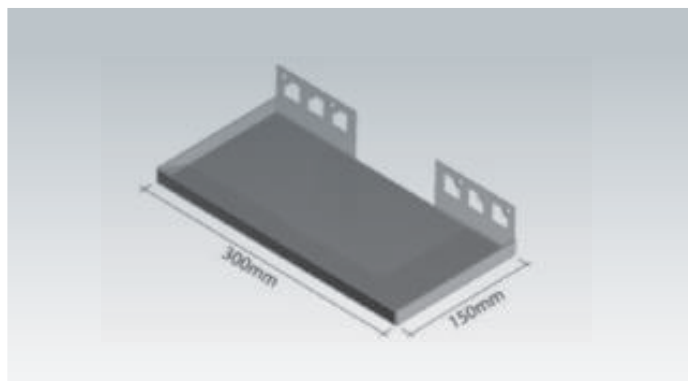

Artikel	€/ Stück
FB-EA 420L	51,80

Duschablage aus V2A-Edelstahl, befliesbar,  
trapezförmig, gleichschenkelig, **Breite 310 mm**

Artikel	€/ Stück
FB-EA 310	50,00

Duschablage aus V2A-Edelstahl, befliesbar,  
trapezförmig, gleichschenkelig, **Breite 380 mm**

Artikel	€/ Stück
FB-EA 380	58,50

Duschablage aus V2A-Edelstahl, befliesbar,  
trapezförmig, **kurze Seite links**

Artikel	€/ Stück
FB-EA 440L	65,00

Duschablage aus V2A-Edelstahl, befliesbar,  
trapezförmig, **kurze Seite rechts**

Artikel	€/ Stück
FB-EA 430R	65,00

Duschablage / Rechteckablage **schmal**  
aus V2A-Edelstahl, befliesbar

Artikel	Breite x Tiefe in mm	€/Stück
FB-RA 300S	300 x 115	71,70
FB-RA 400S	400 x 115	72,70
FB-RA 600S	600 x 115	92,60
FB-RA 800S	800 x 115	112,30

Duschablage / Rechteckablage **breit**  
aus V2A-Edelstahl, befliesbar

Artikel	Breite x Tiefe in mm	€/Stück
FB-RA 300B	300 x 150	75,20
FB-RA 400B	400 x 150	79,70
FB-RA 600B	600 x 150	101,50
FB-RA 800B	800 x 150	119,80