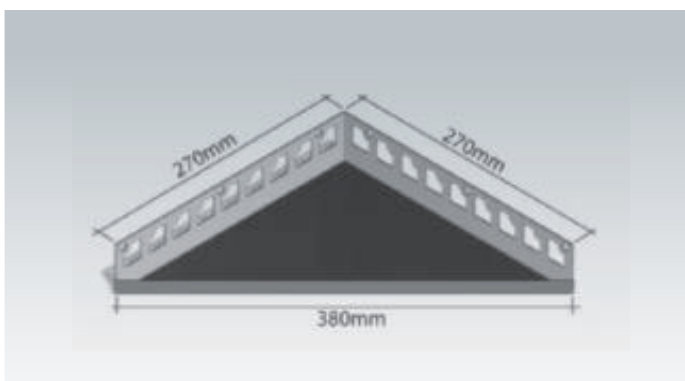

Duschablage aus V2A-Edelstahl, befliesbar,  
dreieckig, gleichschenkelig, **Breite 240 mm**

Artikel	€/Stück
FB-EA 170	44,10

Duschablage aus V2A-Edelstahl, befliesbar,  
dreieckig, gleichschenkelig, **Breite 275 mm**

Artikel	€/Stück
FB-EA 195	46,30

Duschablage aus V2A-Edelstahl, befliesbar,  
dreieckig, gleichschenkelig, **Breite 310 mm**

Artikel	€/Stück
FB-EA 220	46,25

Duschablage aus V2A-Edelstahl, befliesbar,  
dreieckig, gleichschenkelig, **Breite 345 mm**

Artikel	€/Stück
FB-EA 245	52,30

Duschablage aus V2A-Edelstahl, befliesbar,  
dreieckig, gleichschenkelig, **Breite 380 mm**

Artikel	€/Stück
FB-EA 270	56,60

Duschablage aus V2A-Edelstahl, befliesbar,  
diamantförmig

Artikel	€/ Stück
FB-EA 420L	51,80

Duschablage aus V2A-Edelstahl, befliesbar,  
trapezförmig, gleichschenkelig, **Breite 310 mm**

Artikel	€/ Stück
FB-EA 310	50,00

Duschablage aus V2A-Edelstahl, befliesbar,  
trapezförmig, gleichschenkelig, **Breite 380 mm**