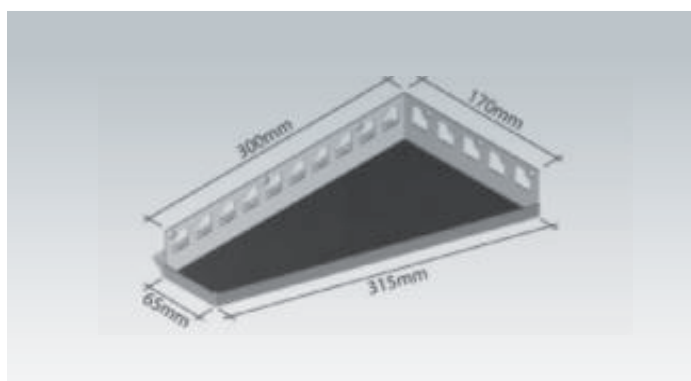

Artikel	€/ Stück
FB-EA 420L	51,80

Duschablage aus V2A-Edelstahl, befliesbar,  
trapezförmig, gleichschenkelig, **Breite 310 mm**

Artikel	€/ Stück
FB-EA 310	50,00

Duschablage aus V2A-Edelstahl, befliesbar,  
trapezförmig, gleichschenkelig, **Breite 380 mm**

Artikel	€/ Stück
FB-EA 380	58,50

Duschablage aus V2A-Edelstahl, befliesbar,  
trapezförmig, **kurze Seite links**

Artikel	€/ Stück
FB-EA 440L	65,00

Duschablage aus V2A-Edelstahl, befliesbar,  
trapezförmig, **kurze Seite rechts**

Artikel	€/ Stück
FB-EA 430R	65,00

Duschablage / Rechteckablage **schmal**  
aus V2A-Edelstahl, befliesbar

Artikel	Breite x Tiefe in mm	€/Stück
FB-RA 300S	300 x 115	71,70
FB-RA 400S	400 x 115	72,70
FB-RA 600S	600 x 115	92,60
FB-RA 800S	800 x 115	112,30