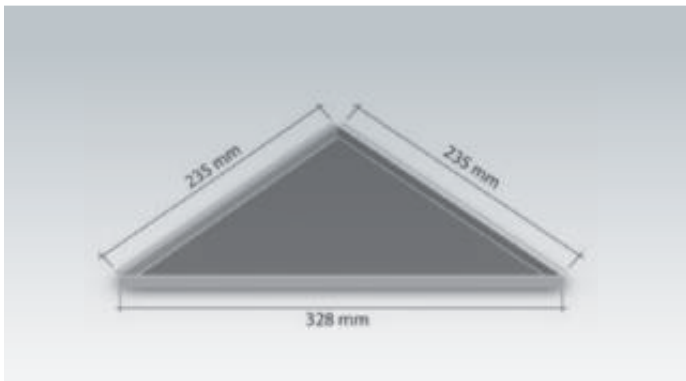

Duschablage / Rechteckablage **breit**  
aus V2A-Edelstahl, befliesbar

Artikel	Breite x Tiefe in mm	€/Stück
FB-RA 300B	300 x 150	75,20
FB-RA 400B	400 x 150	79,70
FB-RA 600B	600 x 150	101,50
FB-RA 800B	800 x 150	119,80

NEU

Duschablage aus V2A-Edelstahl, befliesbar,  
dreieckig, gleichschenkelig, **Breite 285 mm**

Artikel	€/Stück
FB-NA 205	41,70

Duschablage aus V2A-Edelstahl, befliesbar,  
dreieckig, gleichschenkelig, **Breite 328 mm**