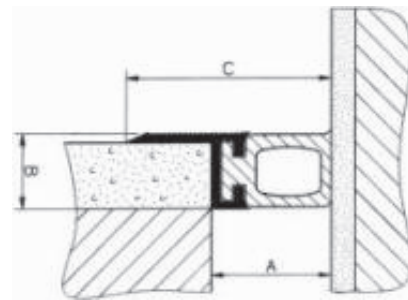

### Sportbodenprofile aus Aluminium mit eingezogener Kunststoffeinlage

Artikel	Farbe der Einlage	gebohrt / ungebohrt	(A) Fugenbreite in mm	(B) Fugentiefe in mm	(C) sichtbare Profilbreite in mm	Fugenspiel in mm	€/lfdm.
FSD 700/3520 SG	schwarz	gebohrt	45 - 55	min. 19	92	+/- 5	37,50
FSD 700/3520 SU	schwarz	ungebohrt	45 - 55	min. 19	92	+/- 5	33,90
FSD 700/3520 GG	grau	gebohrt	45 - 55	min. 19	92	+/- 5	37,50
FSD 700/3520 GU	grau	ungebohrt	45 - 55	min. 19	92	+/- 5	33,90

### Sportbodenprofile aus Aluminium mit eingezogener Kunststoffeinlage als Wandanschluss

Artikel	Farbe der Einlage	gebohrt / ungebohrt	(A) Fugenbreite in mm	(B) Fugentiefe in mm	(C) sichtbare Profilbreite in mm	Fugenspiel in mm	€/lfdm.
FSD 700/35E SG	schwarz	gebohrt	30 - 35	min. 19	60	+/- 2	32,20
FSD 700/35E SU	schwarz	ungebohrt	30 - 35	min. 19	60	+/- 2	30,30
FSD 700/35E GG	grau	gebohrt	30 - 35	min. 19	60	+/- 2	32,20
FSD 700/35E GU	grau	ungebohrt	30 - 35	min. 19	60	+/- 2	30,30