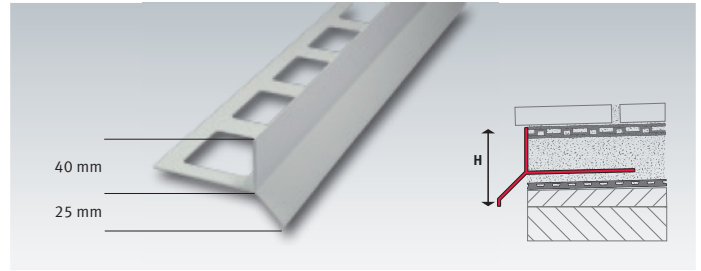

**Aluminium**

	Höhe 55 mm	Höhe 75 mm	Höhe 95 mm
● dunkelbraun	FBAV 0551	FBAV 0751	FBAV 0951
○ grau	FBAV 0552	FBAV 0752	FBAV 0952
○ beige	FBAV 0553	FBAV 0753	FBAV 0953
● braun	FBAV 0554	FBAV 0754	FBAV 0954
€/ Stück	9,13	9,27	9,51

**Edelstahl**

	FBEV 055	FBEV 075	FBEV 095
€/ Stück	9,97	10,16	11,33

**Aluminium**

	Höhe 55 mm	Höhe 75 mm	Höhe 95 mm
● dunkelbraun	FBAE 0551	FBAE 0751	FBAE 0951
○ grau	FBAE 0552	FBAE 0752	FBAE 0952
○ beige	FBAE 0553	FBAE 0753	FBAE 0953
● braun	FBAE 0554	FBAE 0754	FBAE 0954
€/ Stück	12,28	13,36	13,50

**Edelstahl**

	FBEE 055	FBEE 075	FBEE 095
€/ Stück	18,80	19,31	24,79

Balkonabdeckprofile aus Aluminium, gestanz, Oberfläche: **Pulverbeschichtung**, Auflageschenkel: **80 mm**

Balkonabdeckprofile aus Aluminium, gestanz, Oberfläche: **Pulverbeschichtung**, Auflageschenkel: **100 mm**

	Höhe 25 / 30 mm Gesamthöhe 55 mm	Höhe 40 / 35 mm Gesamthöhe 75 mm
● dunkelbraun	FBT 0551	FBT 0751
○ grau	FBT 0552	FBT 0752
○ beige	FBT 0553	FBT 0753
● braun	FBT 0554	FBT 0754
€/ lfdm.	14,30	15,45

Innenhöhe Gesamthöhe	40 mm 65 mm ohne Längsloch / abgeschrägt	40 mm 65 mm mit Längsloch / abgeschrägt
○ hellgrau	FBT-N 0652	FBT-N 0652-L
€/ lfdm.	15,30	17,30