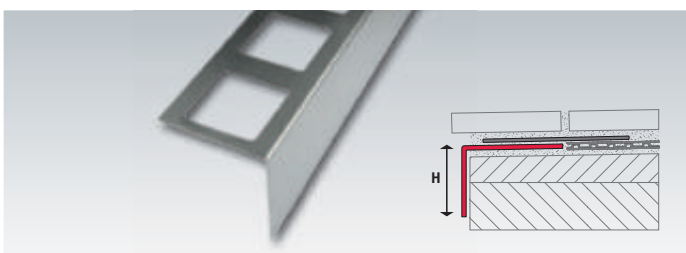

### Balkonabdeckprofile aus Aluminium, Oberfläche: Pulverbeschichtung, Auflageschenkel: 80 mm

	Höhe: 55 mm	Höhe: 75 mm	Höhe: 95 mm
● metallic design	FBA 0555-M	FBA 0755-M	FBA 0955-M
€/lfdm.	14,04	15,21	16,38

### Verbinder/Eckstücke aus Aluminium

Verbinder	Höhe: 55 mm	Höhe: 75 mm	Höhe: 95 mm
● metallic design	FBAV 0555-M	FBAV 0755-M	FBAV 0955-M
€/Stück	9,40	9,55	9,79
Außeneckstücke	Höhe: 55 mm	Höhe: 75 mm	Höhe: 95 mm
● metallic design	FBAE 0555-M	FBAE 0755-M	FBAE 0955-M
€/Stück	12,65	13,76	13,91