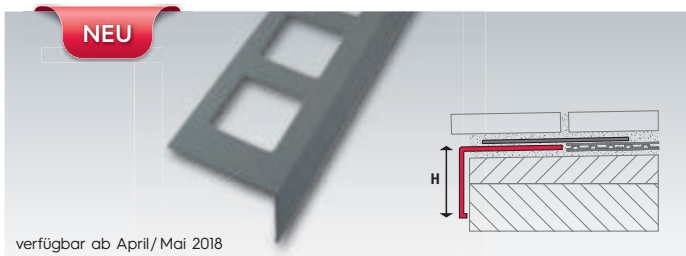

### Balkonabdeckprofile aus Aluminium, Oberfläche: Pulverbeschichtung, Auflageschenkel: 80 mm

	Höhe: 55 mm	Höhe: 75 mm	Höhe: 95 mm
● RAL 7035 grau	FBA 0552	FBA 0752	FBA 0952
€/lfdm.	13,63	14,77	15,90

Lieferlänge: 3,00 m.  
VPE: Bund je 5 Stück.

### Verbinder/Eckstücke aus Aluminium

Verbinder	Höhe: 55 mm	Höhe: 75 mm	Höhe: 95 mm
● RAL 7035 grau	FBAV 0552	FBAV 0752	FBAV 0952
€/Stück	9,13	9,27	9,51
Außeneckstücke	Höhe: 55 mm	Höhe: 75 mm	Höhe: 95 mm
● RAL 7035 grau	FBAE 0552	FBAE 0752	FBAE 0952
€/Stück	12,28	13,36	13,50