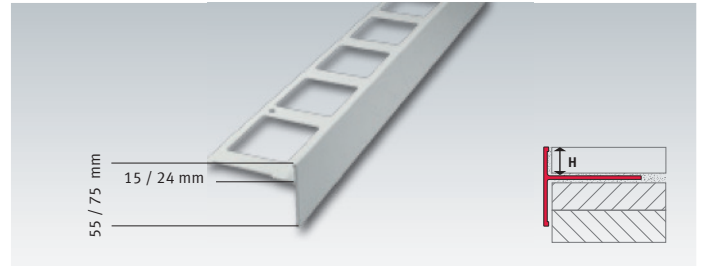

Balkonabdeckprofile aus Aluminium, gestanzte, Oberfläche: Pulverbeschichtung, Auflageschenkel: 80 mm

Innenhöhe Außenhöhe Sichtkante	15 mm 55 mm ohne Längsloch / gerade	24 mm 75 mm ohne Längsloch / gerade
● hellgrau	FBT 1502	FBT 2402
€/ lfdm.	15,80	17,65

Lieferlänge: 3,00 m.
VPE: Bund je 5 Stück.