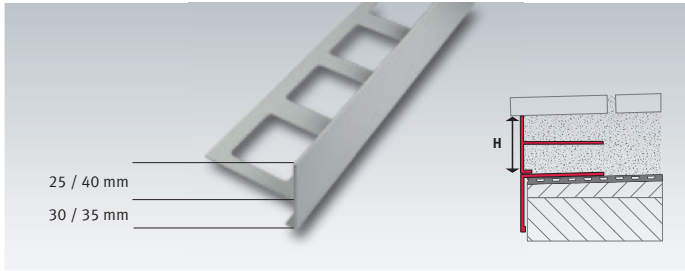

**Aluminium**

	Höhe 55 mm	Höhe 75 mm	Höhe 95 mm
● dunkelbraun	FBAV 0551	FBAV 0751	FBAV 0951
○ grau	FBAV 0552	FBAV 0752	FBAV 0952
○ beige	FBAV 0553	FBAV 0753	FBAV 0953
● braun	FBAV 0554	FBAV 0754	FBAV 0954
€/ Stück	9,13	9,27	9,51

**Edelstahl**

	FBEV 055	FBEV 075	FBEV 095
€/ Stück	9,97	10,16	11,33

**Aluminium**

	Höhe 55 mm	Höhe 75 mm	Höhe 95 mm
● dunkelbraun	FBAE 0551	FBAE 0751	FBAE 0951
○ grau	FBAE 0552	FBAE 0752	FBAE 0952
○ beige	FBAE 0553	FBAE 0753	FBAE 0953
● braun	FBAE 0554	FBAE 0754	FBAE 0954
€/ Stück	12,28	13,36	13,50

**Edelstahl**

	FBEE 055	FBEE 075	FBEE 095
€/ Stück	18,80	19,31	24,79

Balkonabdeckprofile aus Aluminium, gestanz, Oberfläche: **Pulverbeschichtung**, Auflageschenkel: **80 mm**

Balkonabdeckprofile aus Aluminium, gestanz, Oberfläche: **Pulverbeschichtung**, Auflageschenkel: **100 mm**

	Höhe 25 / 30 mm Gesamthöhe 55 mm	Höhe 40 / 35 mm Gesamthöhe 75 mm
● dunkelbraun	FBT 0551	FBT 0751
○ grau	FBT 0552	FBT 0752
○ beige	FBT 0553	FBT 0753
● braun	FBT 0554	FBT 0754
€/ lfdm.	14,30	15,45

Innenhöhe Gesamthöhe	40 mm 65 mm ohne Längsloch / abgeschrägt	40 mm 65 mm mit Längsloch / abgeschrägt
○ hellgrau	FBT-N 0652	FBT-N 0652-L
€/ lfdm.	15,30	17,30