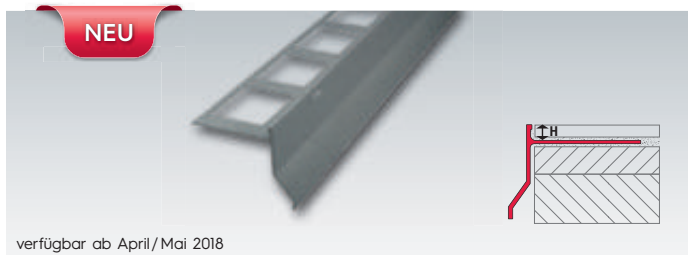

verfügbar ab April/Mai 2018

Balkonabdeckprofile aus Aluminium, Oberfläche: Pulverbeschichtung, Auflageschenkel: 80 mm

Innenhöhe	11 mm	15 mm	24 mm
Außenhöhe	75 mm	75 mm	75 mm
● metallic design	FBS 1105-M	FBS 1505-M	FBS 2405-M
€/lfdm.	22,55	22,77	23,28

Lieferlänge: 3,00 m mit Längsloch.
VPE: Bund je 5 Stück.