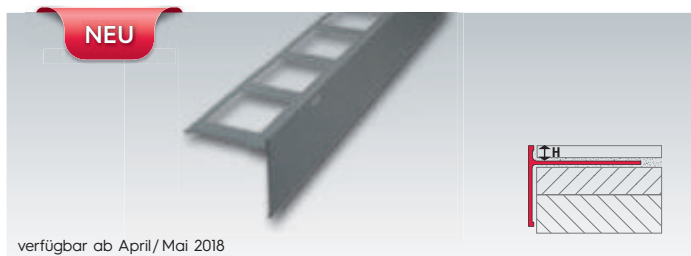

verfügbar ab April/Mai 2018

Balkonabdeckprofile aus Aluminium, Oberfläche: Pulverbeschichtung, Auflageschenkel: 80 mm

	Innenhöhe	11 mm	15 mm	24 mm
	Außenhöhe	75 mm	55 mm	75 mm
☒	metallic design	FBT 1105-M	FBT 1505-M	FBT 2405-M
	€ / lfdm.	21,21	20,48	21,94

Lieferlänge: 3,00 m mit Längsloch.
VPE: Bund je 5 Stück.