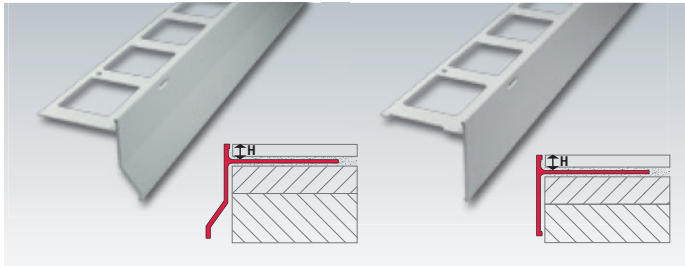

	Höhe 25 / 30 mm Gesamthöhe 55 mm	Höhe 40 / 35 mm Gesamthöhe 75 mm
● dunkelbraun	FBT 0551	FBT 0751
○ grau	FBT 0552	FBT 0752
○ beige	FBT 0553	FBT 0753
● braun	FBT 0554	FBT 0754
€/ lfdm.	14,30	15,45

Innenhöhe Gesamthöhe	40 mm 65 mm ohne Längsloch / abgeschrägt	40 mm 65 mm mit Längsloch / abgeschrägt
○ hellgrau	FBT-N 0652	FBT-N 0652-L
€/ lfdm.	15,30	17,30

Lieferlänge: 3,00 m.  
VPE: Bund je 5 Stück.

Lieferlänge: 3,00 m.  
VPE: Bund je 5 Stück.

Verbinder für Balkonprofile

Verbinder für Balkonprofile

	Höhe 55 mm	Höhe 75 mm
● dunkelbraun	FBTV 0551	FBTV 0751
○ grau	FBTV 0552	FBTV 0752
○ beige	FBTV 0553	FBTV 0753
● braun	FBTV 0554	FBTV 0754
€/ Stück	7,03	7,21

	Höhe 65 mm
○ grau	FBTV-N 0652
€/ Stück	8,06

Eckstücke für Balkonabdeckprofile, gestanz, Oberfläche: **Pulverbeschichtung**, Auflageschenkel: **80 mm**

Eckstücke für Balkonabdeckprofile, gestanz, Oberfläche: **Pulverbeschichtung**, Auflageschenkel: **80 mm**

	Höhe 55 mm	Höhe 75 mm
● dunkelbraun	FBTE 0551	FBTE 0751
○ grau	FBTE 0552	FBTE 0752
○ beige	FBTE 0553	FBTE 0753
● braun	FBTE 0554	FBTE 0754
€/ Stück	11,33	11,03

	Höhe 65 mm
○ grau	FBTE-N 0652
€/ Stück	24,85