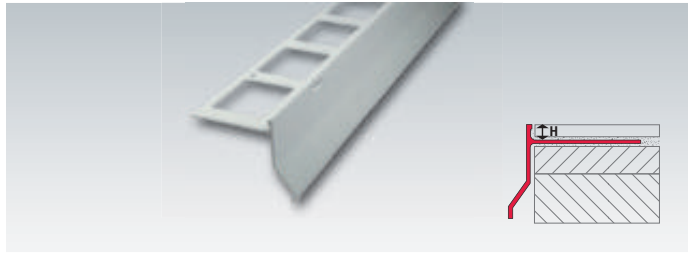

### Verbinder/Eckstücke aus Aluminium

Verbinder	Höhe: 55 mm	Höhe: 75 mm	Höhe: 95 mm
● metallic design	FBAV 0555-M	FBAV 0755-M	FBAV 0955-M
€/Stück	9,40	9,55	9,79
Außeneckstücke	Höhe: 55 mm	Höhe: 75 mm	Höhe: 95 mm
● metallic design	FBAE 0555-M	FBAE 0755-M	FBAE 0955-M
€/Stück	12,65	13,76	13,91

### Balkonabdeckprofile aus Edelstahl (V2A), Auflageschenkel: 80 mm

	Höhe: 55 mm	Höhe: 75 mm	Höhe: 95 mm
● Edelstahl (V2A)	FBE 055	FBE 075	FBE 095
€/lfdm.	20,88	22,60	25,11

Lieferlänge: 3,00 m.  
VPE: Bund je 5 Stück.

### Verbinder/Eckstücke aus Edelstahl (V2A)

Verbinder	Höhe: 55 mm	Höhe: 75 mm	Höhe: 95 mm
● Edelstahl (V2A)	FBEV 055	FBEV 075	FBEV 095
€/Stück	10,17	10,36	11,56
Außeneckstücke	Höhe: 55 mm	Höhe: 75 mm	Höhe: 95 mm
● Edelstahl (V2A)	FBEE 055	FBEE 075	FBEE 095
€/Stück	19,18	19,70	25,29